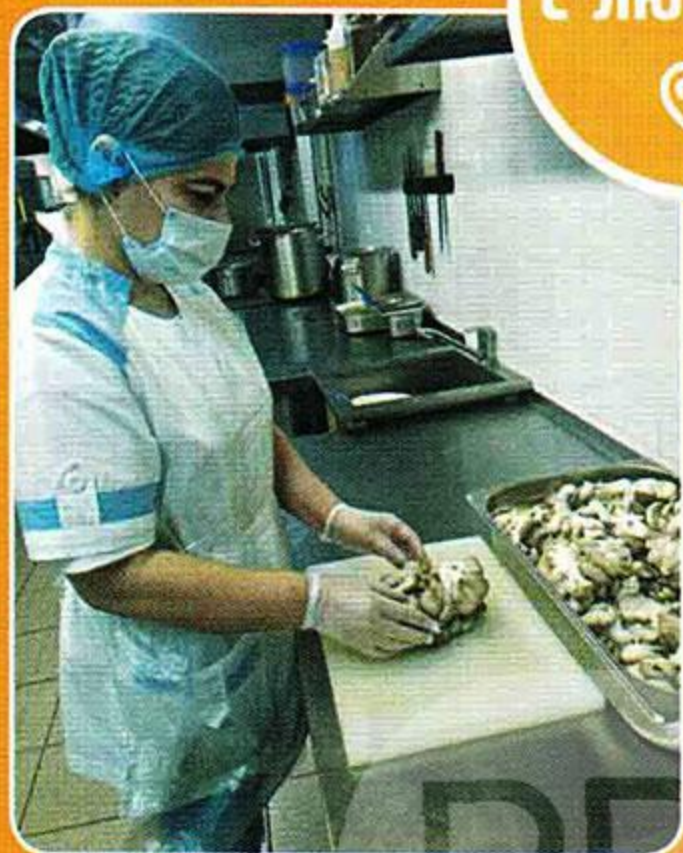

УСТАЛИ ГОТОВИТЬ?

А КАФЕ И РЕСТОРАНЫ ЗАКРЫТЫ?

ПРИХОДИТЕ В "ЕЛИСЕЙ"

У НАС ГОТОВО ВСЁ САМОЕ ВКУСНОЕ!