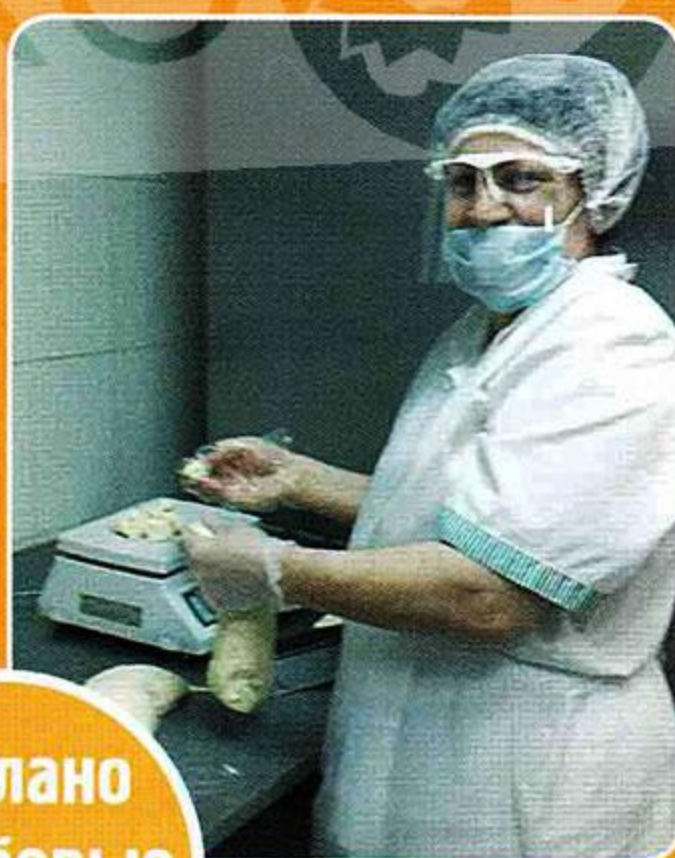

- Все наши сотрудники проходят ежедневные медицинские осмотры и у каждого есть санитарная книжка.
- Работа в цехах ведется СТРОГО в спецодежде включая маски и перчатки.
- Круглосуточная обработка цеха УЛЬТРАФИОЛЕТОВЫМ ОБЛУЧАТЕЛЕМ-РЕЦЕРКУЛЯТОРОМ.
- Ежедневная дезинфекция всех помещений и оборудования.