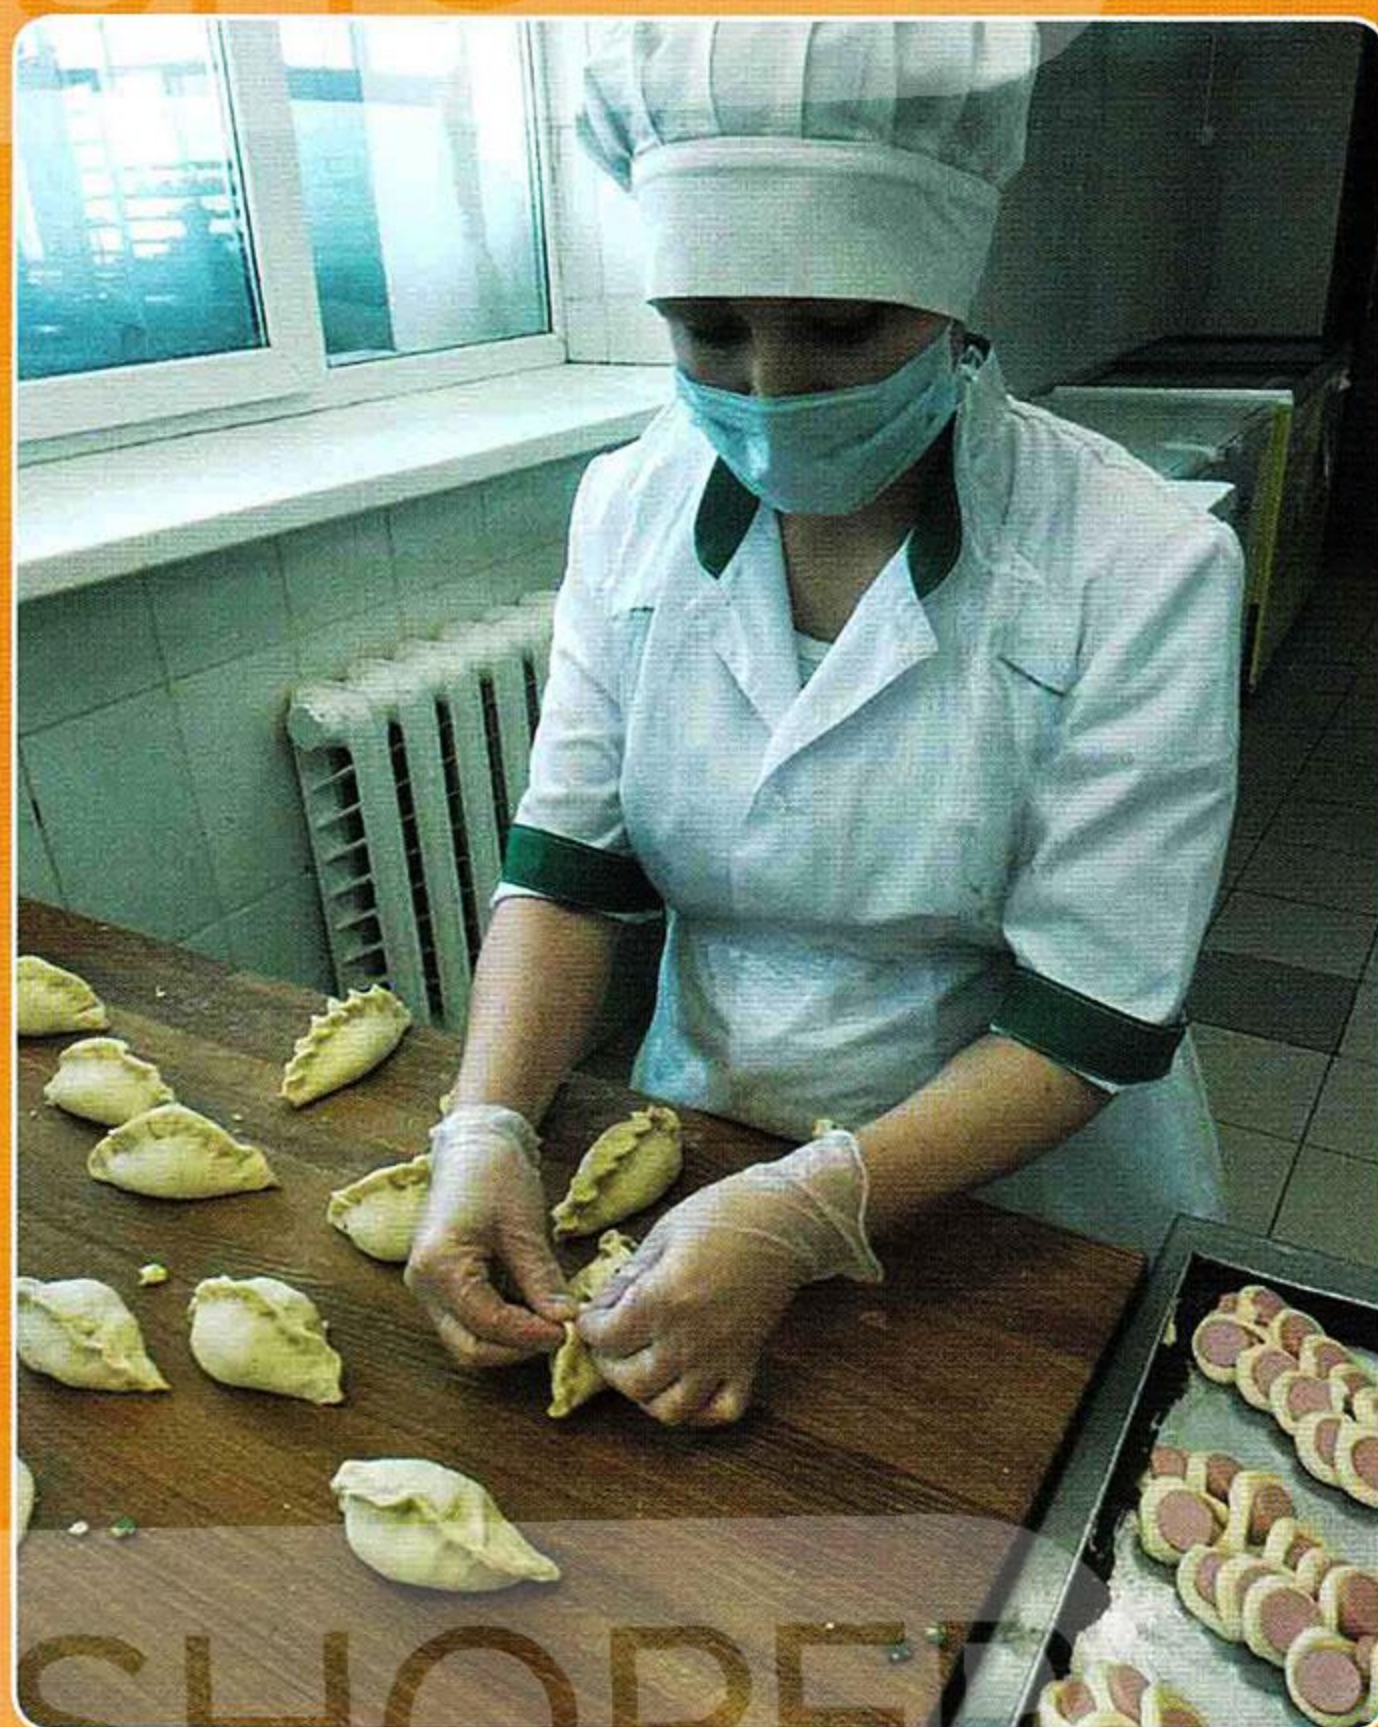

УСТАЛИ ГОТОВИТЬ?

А КАФЕ И РЕСТОРАНЫ ЗАКРЫТЫ?

ПРИХОДИТЕ В "ЕЛИСЕЙ"

У НАС ГОТОВО ВСЁ САМОЕ ВКУСНОЕ!