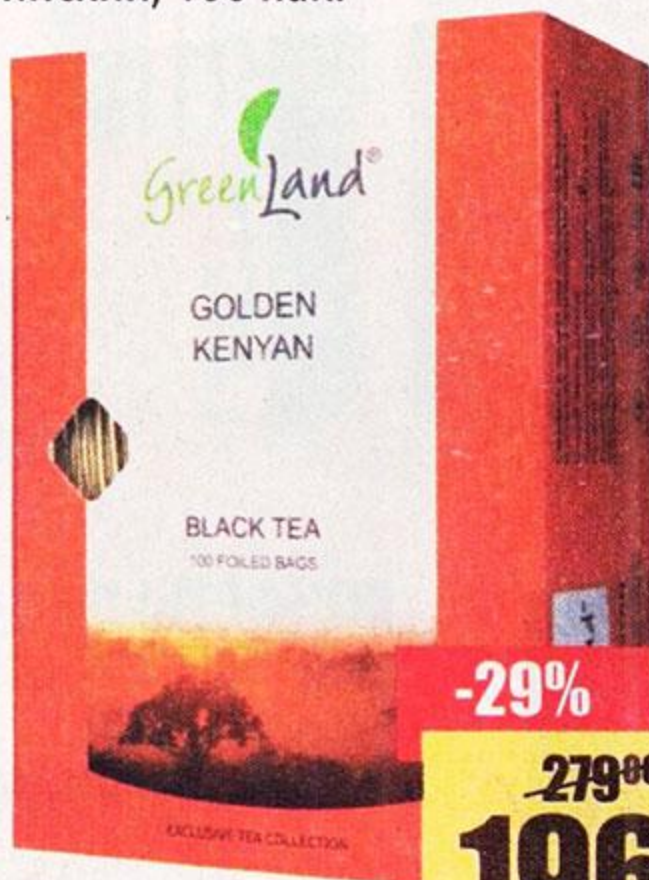

# ! ТОВАРНАЯ РАСПРОДАЖА

**КОФЕ ВОСЭБА,**  
Мокка фикс голд,  
молотый, 500 г

-38%

~~539<sup>00</sup>~~  
**329<sup>90</sup>**

**КОФЕ ВОСЭБА,**  
Арабика, молотый, 500 г

-38%

~~539<sup>00</sup>~~  
**329<sup>90</sup>**

**КОФЕ КОФЕССО,**  
Оригинал, растворимый,  
140 г

-30%

~~379<sup>00</sup>~~  
**265<sup>30</sup>**

**КОФЕ НЕСКАФЕ ГОЛД,**  
растворимый, 190 г

-30%

~~350<sup>00</sup>~~  
**243<sup>50</sup>**

**ЧАЙ ГРИН ЛЭНД,**  
Голден Кения, черный,  
кенийский, 100 пак.

-29%

~~279<sup>00</sup>~~  
**196<sup>00</sup>**

**ЧАЙ ЛОНДОН ПРАЙД,**  
зимняя мечта /  
зимнее очарование, 100 г

-47%

~~189<sup>00</sup>~~  
**99<sup>90</sup>**

**ЧАЙ ИСТОФОРД,**  
молочный улун, китайский,  
крупнолистовой, 12 пак.