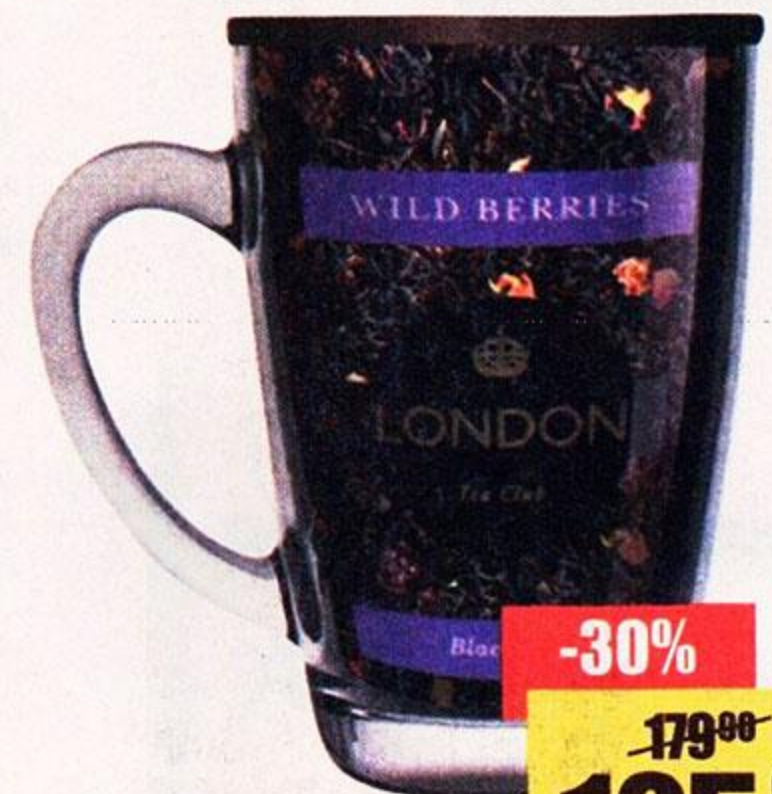

-30%
~~179⁰⁰~~
125⁹⁰

ШОКОЛАД ДЕТСКИЕ ИСТОРИИ,
Коммунарка, молочный,
в ассортименте, 100 г