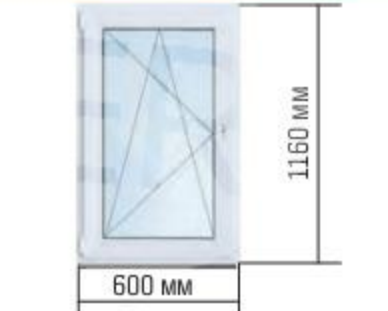

арт. 4518890 ~~4129-~~ 3729-