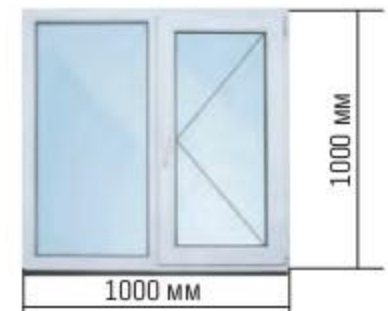

арт. 4518791 ~~4749-~~ 4279-

Ширина профиля — 58 мм; остекление — стекло, 4 мм

ГОТОВЫЕ ОКНА ПВХ С ЭНЕРГОСБЕРЕЖЕНИЕМ И ФУНКЦИЕЙ МИКРОПРОВЕТРИВАНИЯ ДЛЯ ЗИМНЕГО ПРОЖИВАНИЯ