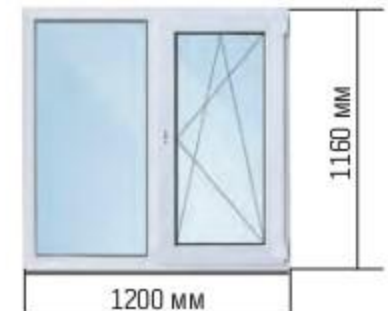

Теплый стеклопакет

арт. 4518874 ~~2329-~~ 2099-

арт. 4518882 ~~4129-~~ 3729-

арт. 4518890 ~~4129-~~ 3729-

арт. 4518908 ~~4799-~~ 4329-

арт. 4518916 ~~5199-~~ 4679-

арт. 4518924 ~~6299-~~ 5649-

Ширина профиля — 58 мм; остекление — однокамерный стеклопакет с энергосбережением 4-16-4И стекло