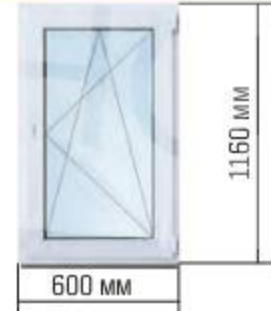

арт. 4518882 ~~4129-~~ 3729-