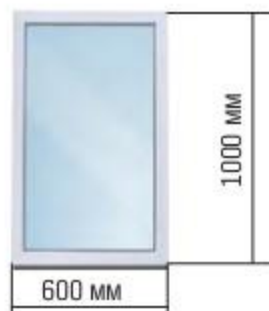

арт. 4518775 ~~1879-~~ 1779-