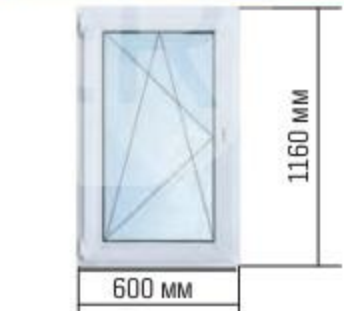

арт. 4518890 ~~4129-~~ 3729-