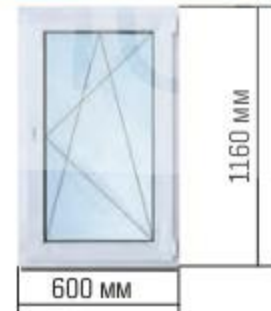

арт. 4518882 ~~4129-~~ 3729-