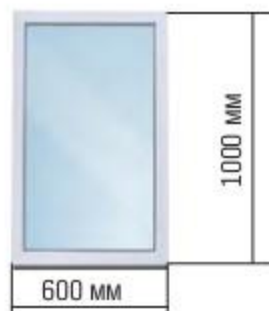

## ГОТОВЫЕ ОКНА ПВХ ДЛЯ НЕОТАПЛИВАЕМЫХ ПОМЕЩЕНИЙ И ВНУТРЕННИХ ПЕРЕГОРОДОК

Экологичный профиль

Базовые функции при выгодной цене

Ширина профиля — 58 мм; остекление — стекло, 4 мм

арт. 4518775 ~~1879-~~ 1779-