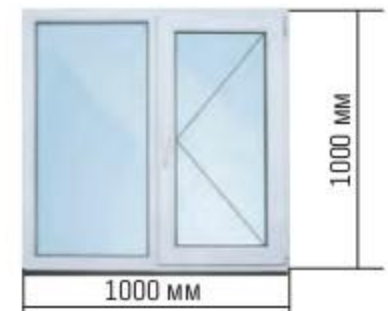

арт. 4518791 ~~4749-~~ 4279-

ГОТОВЫЕ ОКНА ПВХ С ЭНЕРГОСБЕРЕЖЕНИЕМ И ФУНКЦИЕЙ МИКРОПРОВЕТРИВАНИЯ ДЛЯ ЗИМНЕГО ПРОЖИВАНИЯ