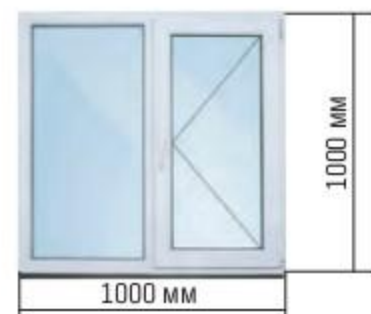

ГОТОВЫЕ ОКНА ПВХ ДЛЯ НЕОТАПЛИВАЕМЫХ ПОМЕЩЕНИЙ И ВНУТРЕННИХ ПЕРЕГОРОДОК

Экологичный профиль

Базовые функции при выгодной цене

Ширина профиля — 58 мм; остекление — стекло, 4 мм

арт. 4518775 ~~1879-~~ 1779-

арт. 4518783 ~~3399-~~ 3049-