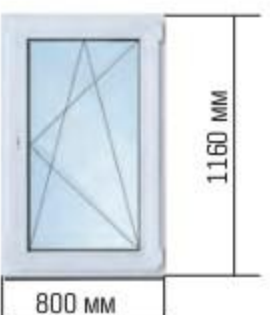

арт. 4518908 ~~4799-~~ 4329-