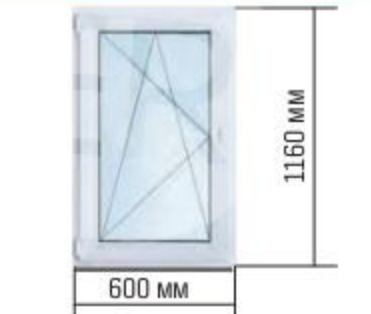

Теплый стеклопакет

Ширина профиля — 58 мм; остекление — однокамерный стеклопакет с энергосбережением 4-16-4И стекло

*высота окон с учётом подставочного профиля 30 мм

арт. 4518874 ~~2329-~~ 2099-

арт. 4518882 ~~4129-~~ 3729-