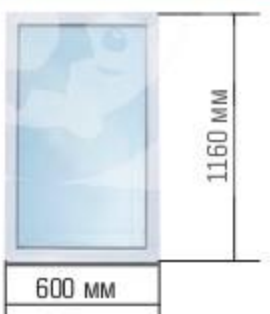

Теплый стеклопакет

Ширина профиля — 58 мм; остекление — однокамерный стеклопакет с энергосбережением 4-16-4И стекло

*высота окон с учётом подставочного профиля 30 мм

арт. 4518874 ~~2329-~~ 2099-

арт. 4518882 ~~4129-~~ 3729-