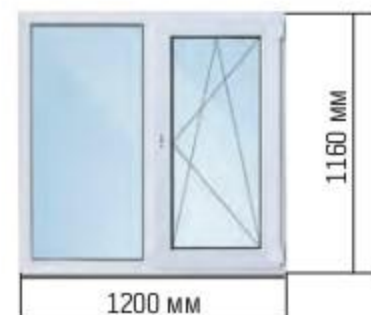

арт. 4518924 ~~6299-~~ 5649-