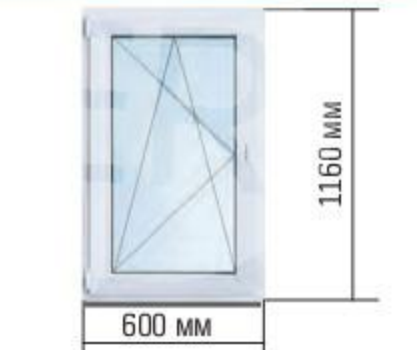

арт. 4518890 ~~4129,-~~ 3729-