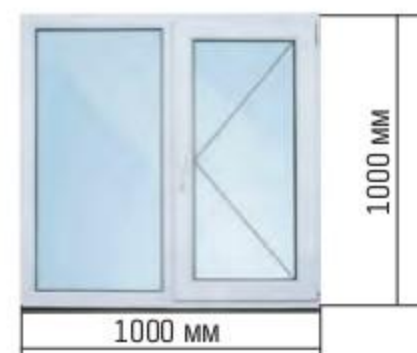

арт. 4518791 ~~4749,-~~ 4279-

ГОТОВЫЕ ОКНА ПВХ С ЭНЕРГОСБЕРЕЖЕНИЕМ И ФУНКЦИЕЙ МИКРОПРОВЕТРИВАНИЯ ДЛЯ ЗИМНЕГО ПРОЖИВАНИЯ