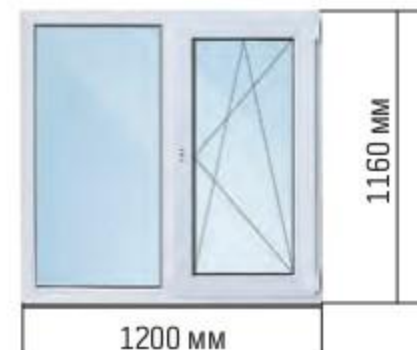

\*высота окон с учётом подставочного профиля 30 мм

арт. 4518874 ~~2329,-~~ 2099-

арт. 4518882 ~~4129,-~~ 3729-

арт. 4518890 ~~4129,-~~ 3729-

арт. 4518908 ~~4799,-~~ 4329-

арт. 4518916 ~~5199,-~~ 4679-

арт. 4518924 ~~6299,-~~ 5649-