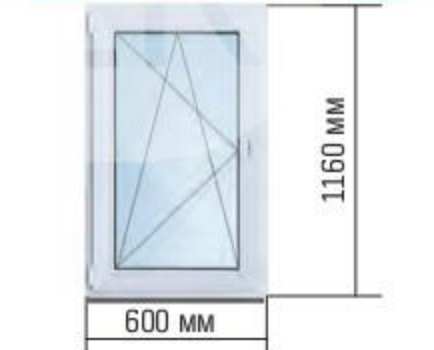

арт. 4518890 ~~4129-~~ 3729-