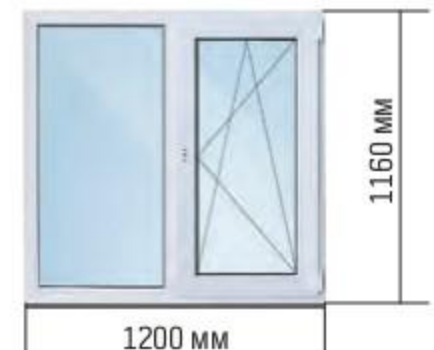

арт. 4518924 ~~6299-~~ 5649-