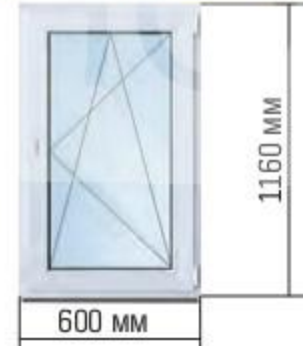

арт. 4518882 ~~4129-~~ 3729-