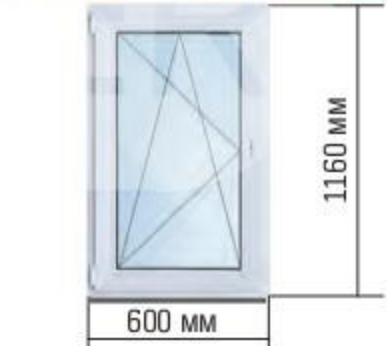

арт. 4518890 ~~4129-~~ 3729-