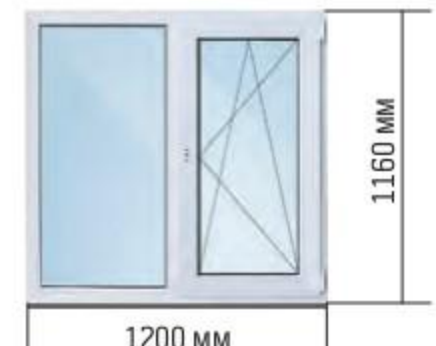

арт. 4518924 ~~6299-~~ 5649-