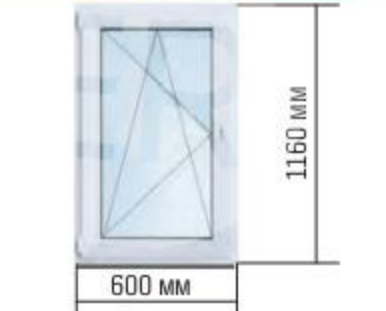

Теплый стеклопакет

Ширина профиля — 58 мм; остекление — однокамерный стеклопакет с энергосбережением 4-16-4И стекло

*высота окон с учётом подставочного профиля 30 мм

арт. 4518874 ~~2329-~~ 2099-

арт. 4518882 ~~4129-~~ 3729-