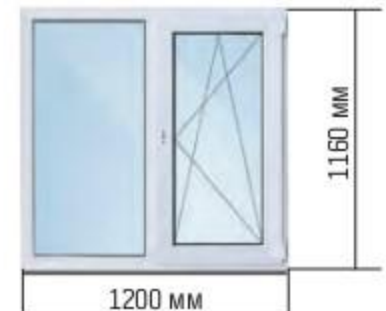

арт. 4518924 ~~6299-~~ 5649-