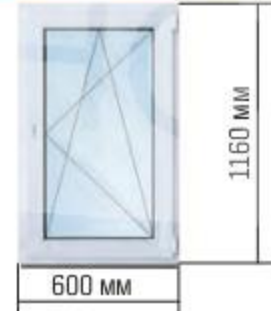

Теплый стеклопакет

Ширина профиля — 58 мм; остекление — однокамерный стеклопакет с энергосбережением 4-16-4И стекло

*высота окон с учётом подставочного профиля 30 мм

арт. 4518874 ~~2329-~~ 2099-

арт. 4518882 ~~4129-~~ 3729-