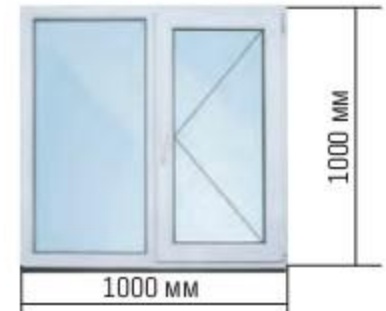

ГОТОВЫЕ ОКНА ПВХ ДЛЯ НЕОТАПЛИВАЕМЫХ ПОМЕЩЕНИЙ И ВНУТРЕННИХ ПЕРЕГОРОДОК

Экологичный профиль

Базовые функции при выгодной цене

Ширина профиля — 58 мм; остекление — стекло, 4 мм

арт. 4518775 ~~1879-~~ 1779-

арт. 4518783 ~~3399-~~ 3049-