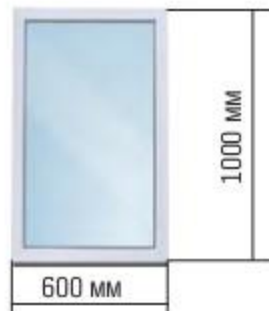

ГОТОВЫЕ ОКНА ПВХ ДЛЯ НЕОТАПЛИВАЕМЫХ ПОМЕЩЕНИЙ И ВНУТРЕННИХ ПЕРЕГОРОДОК

Экологичный профиль

Базовые функции при выгодной цене

Ширина профиля — 58 мм; остекление — стекло, 4 мм

арт. 4518775 ~~1879-~~ 1779-

арт. 4518783 ~~3399-~~ 3049-