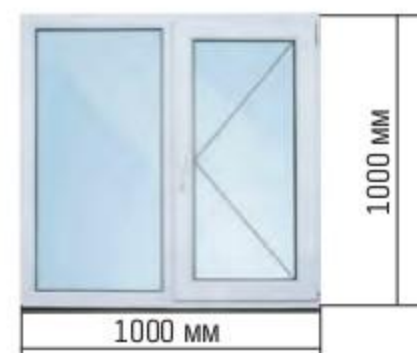

ГОТОВЫЕ ОКНА ПВХ ДЛЯ НЕОТАПЛИВАЕМЫХ ПОМЕЩЕНИЙ И ВНУТРЕННИХ ПЕРЕГОРОДОК

Экологичный профиль

Базовые функции при выгодной цене

Ширина профиля — 58 мм; остекление — стекло, 4 мм

арт. 4518775 ~~1979-~~ 1779-

арт. 4518783 ~~3399-~~ 3049-