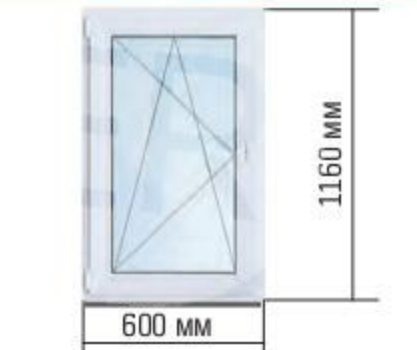

Теплый стеклопакет

Ширина профиля — 58 мм; остекление — однокамерный стеклопакет с энергосбережением 4-16-4И стекло

*высота окон с учётом подставочного профиля 30 мм

арт. 4518874 ~~2329-~~ 2099-

арт. 4518882 ~~4129-~~ 3729-