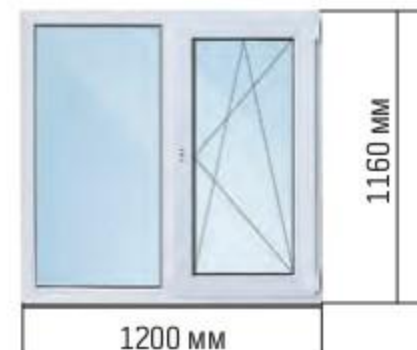

арт. 4518924 ~~6299-~~ 5649-