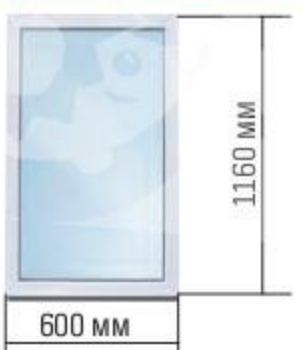

арт. 4518874 ~~2329-~~ 2099-