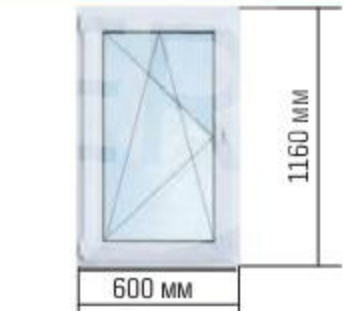

Теплый стеклопакет

Ширина профиля — 58 мм; остекление — однокамерный стеклопакет с энергосбережением 4-16-4И стекло

*высота окон с учётом подставочного профиля 30 мм

арт. 4518874 ~~2329-~~ 2099-

арт. 4518882 ~~4129-~~ 3729-