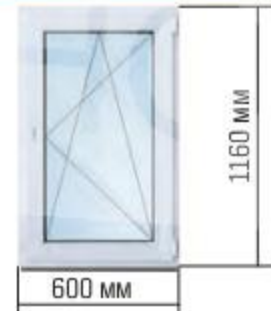

Теплый стеклопакет

Ширина профиля — 58 мм; остекление — однокамерный стеклопакет с энергосбережением 4-16-4И стекло

*высота окон с учётом подставочного профиля 30 мм

арт. 4518874 ~~2329-~~ 2099-

арт. 4518882 ~~4129-~~ 3729-