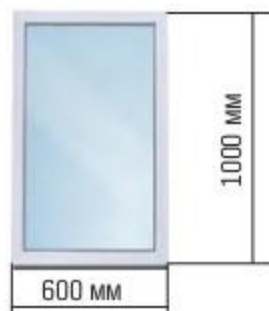

ГОТОВЫЕ ОКНА ПВХ ДЛЯ НЕОТАПЛИВАЕМЫХ ПОМЕЩЕНИЙ И ВНУТРЕННИХ ПЕРЕГОРОДОК

Экологичный профиль

Базовые функции при выгодной цене

Ширина профиля — 58 мм; остекление — стекло, 4 мм

арт. 4518775 ~~1879-~~ 1779-

арт. 4518783 ~~3399-~~ 3049-