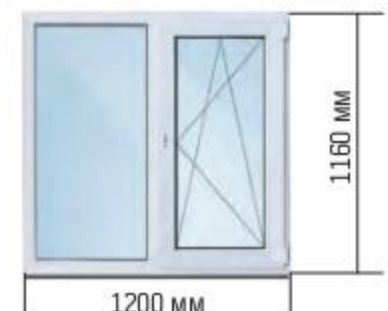

арт. 4518924 ~~6299-~~ 5649-