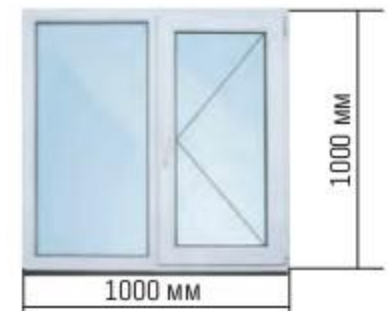

ГОТОВЫЕ ОКНА ПВХ ДЛЯ НЕОТАПЛИВАЕМЫХ ПОМЕЩЕНИЙ И ВНУТРЕННИХ ПЕРЕГОРОДОК

Экологичный профиль

Базовые функции при выгодной цене

Ширина профиля — 58 мм; остекление — стекло, 4 мм

арт. 4518775 ~~1879-~~ 1779-

арт. 4518783 ~~3399-~~ 3049-