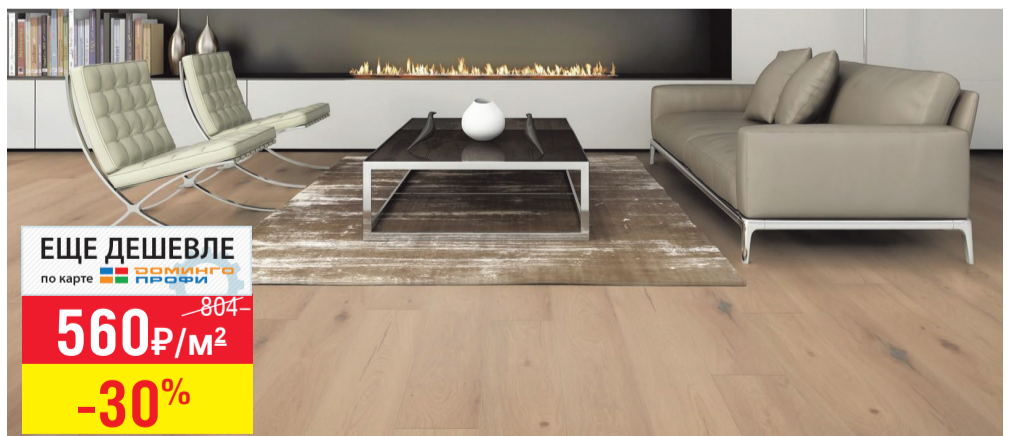

ЕЩЕ ДЕШЕВЛЕ
по карте ДОМИНГО ПРОФИ
560₽/м² ~~864~~
-30%

Ламинат KRONOSPAN EuroHome Art Дуб Эггшелл, 33 кл
Размер: 1285x192x12 мм, метраж упаковки: 1,48 м².
арт. 000-464-602, 829 руб/уп.

НОВАЯ УСЛУГА

ВОЗЬМИ НАПРОКАТ

Прокат высококачественного инструмента и оборудования ведущих брендов в отличном состоянии.