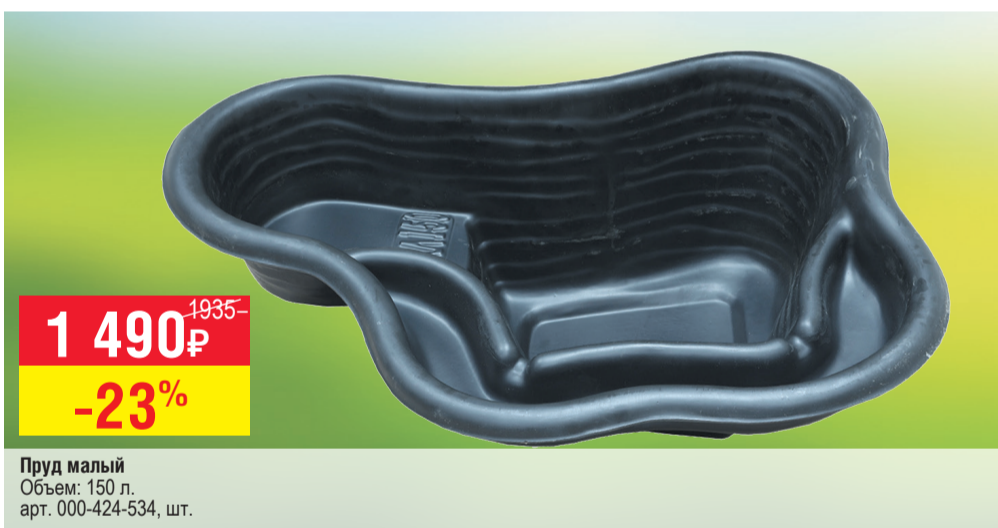

Кресло БИРКА
Размер: 66x62x76 см, материал: сосна, неокрашенная.
арт. 000-361-584, шт.

Скамья БИРКА 2-местная
Размер: 66x112x65 см, материал: сосна, неокрашенная.
арт. 000-361-583, шт.

1 490₽
-23%