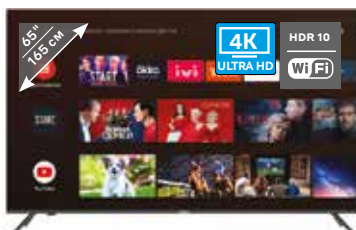

Haier 4K смарт-телевизор LE65K6700UG

КОД
10023657

- Android TV
- Технология HDR 10 отражает всю глубину цветов
- Технология масштабирования контента до 4K
- Голосовой поиск и управление Google Assistant

68990 **9000** **59990**