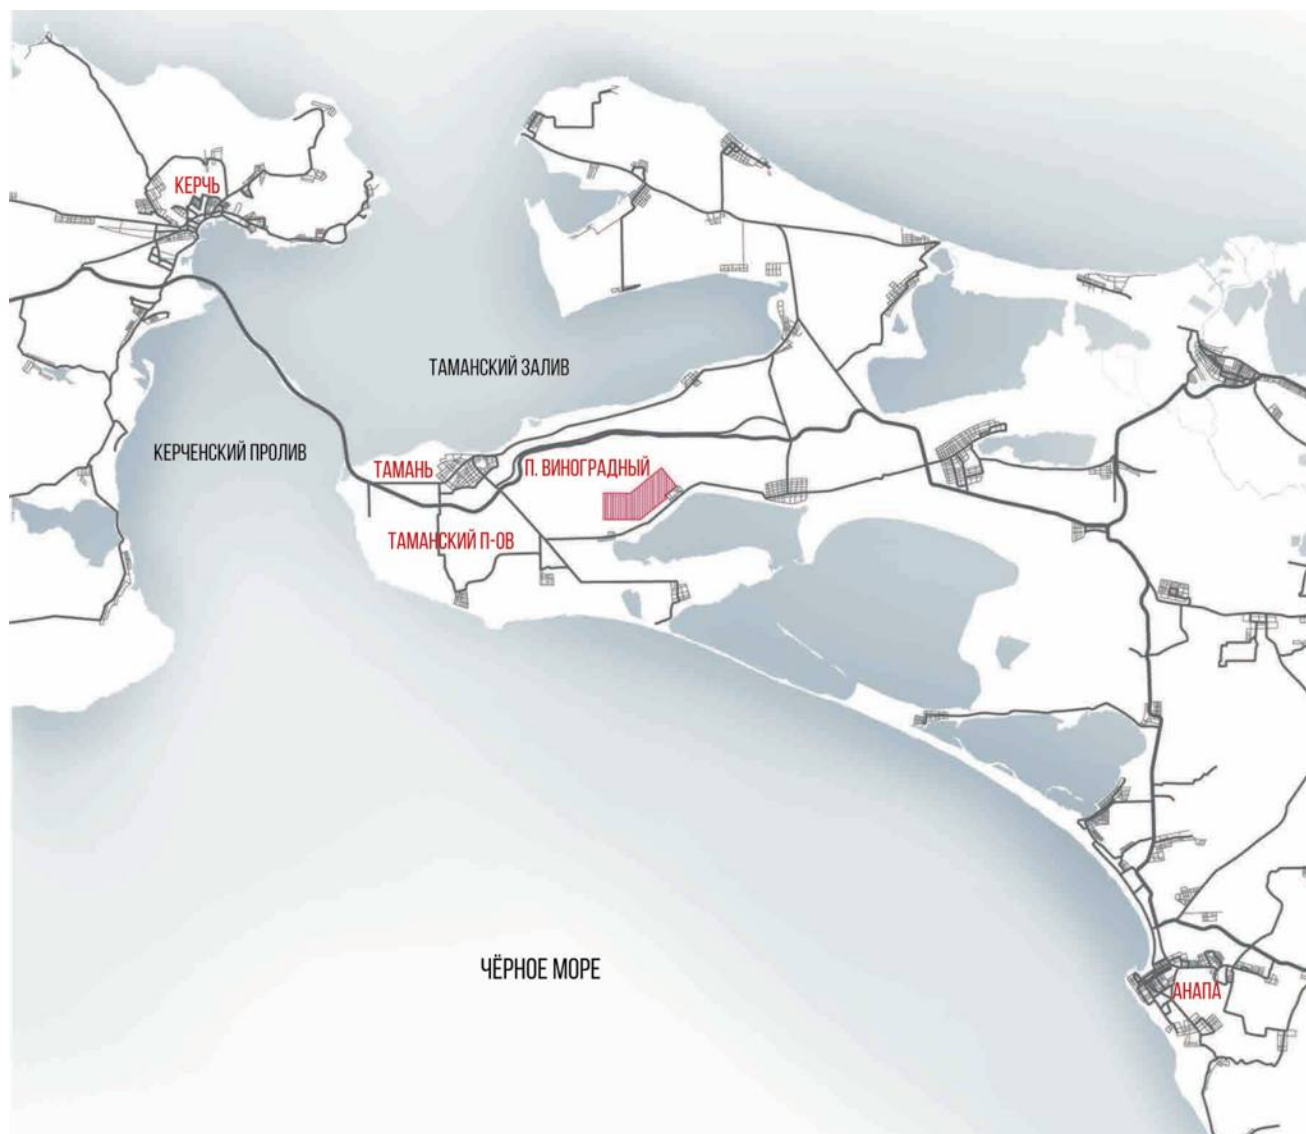

Винный Дом «MILLSTREAM» – одно из старейших в России винодельческих предприятий полного цикла. Мы ведём свою историю с 1936 года, в котором был основан совхоз «Таманский» – первый винодельческий комплекс на Таманском полуострове.