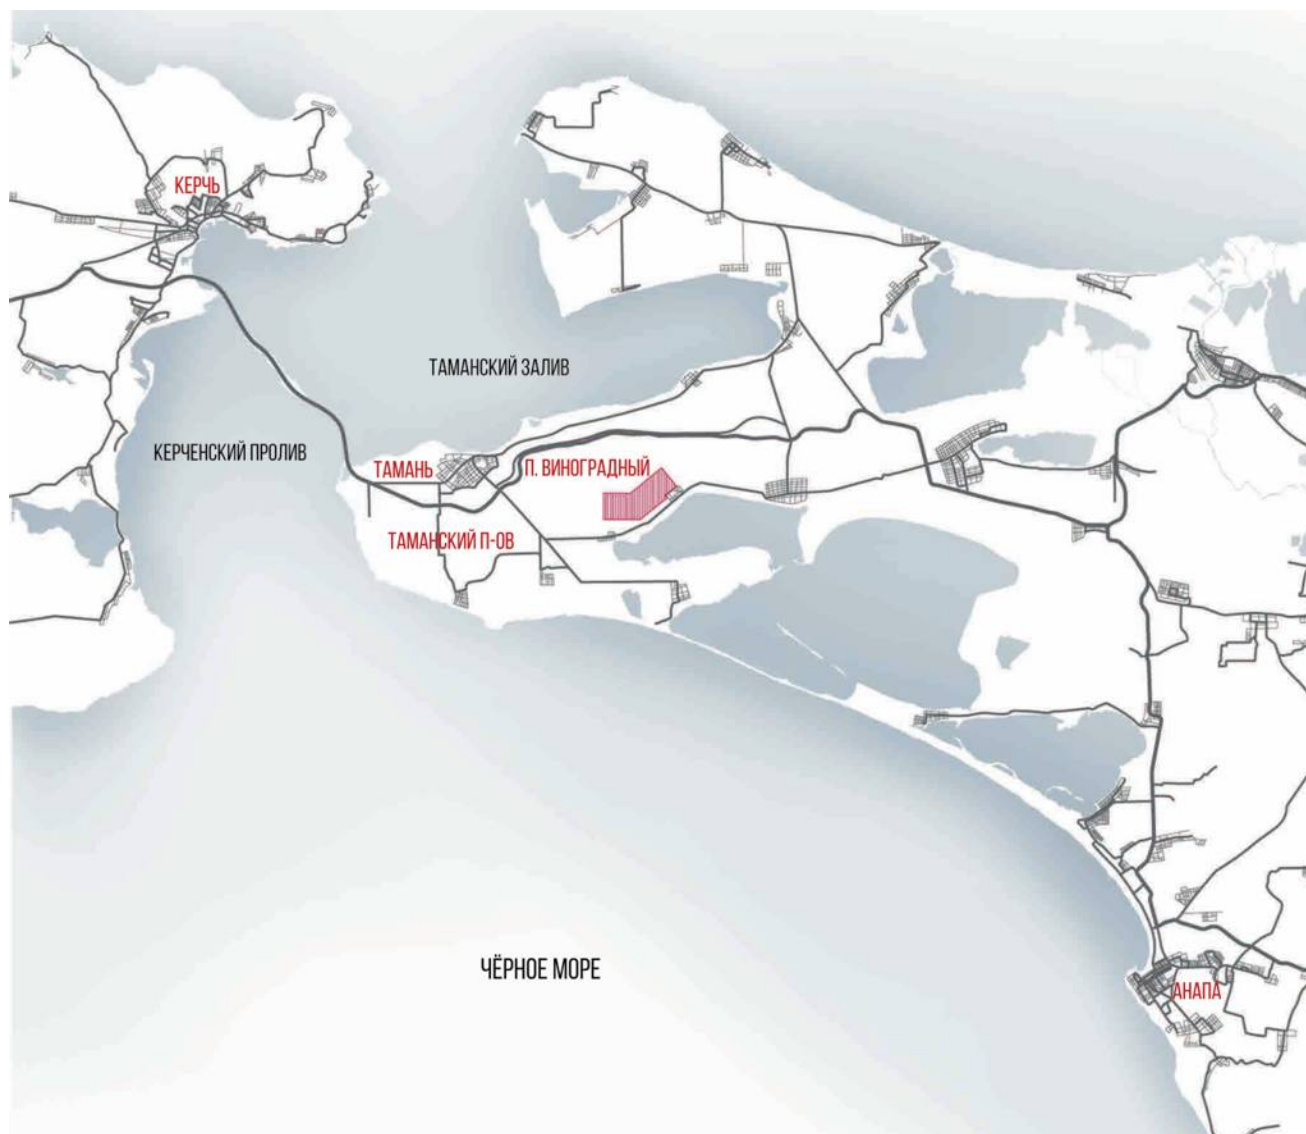

Винный Дом «MILLSTREAM» – одно из старейших в России винодельческих предприятий полного цикла. Мы ведём свою историю с 1936 года, в котором был основан винсовхоз «Таманский» – первый винодельческий комплекс на Таманском полуострове.