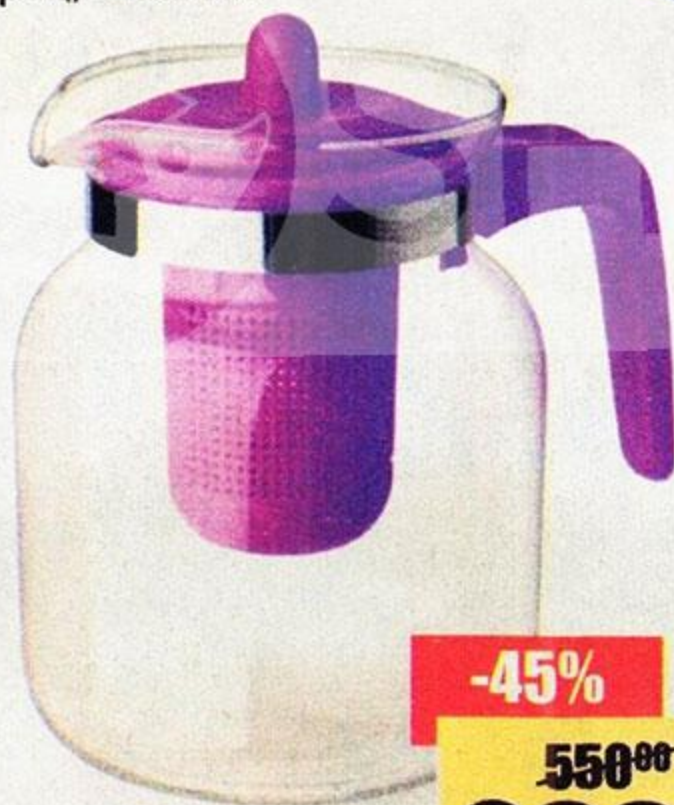

ТОТАЛЬНАЯ РАСПРОДАЖА

**КРУЖКА ГЕРОИ
МУЛЬТФИЛЬМОВ,**
в ассортименте, стекло, 250 мл

-44%

~~115⁰⁰~~
64⁰⁰

ЧАЙНИК - КУВШИН МЕНЮ,
Чабрец, 1450 мл

-45%

~~550⁰⁰~~
299⁰⁰

СКОВОРОДА ВИТЕСС, КАСТА,
в ассортименте, 26 см