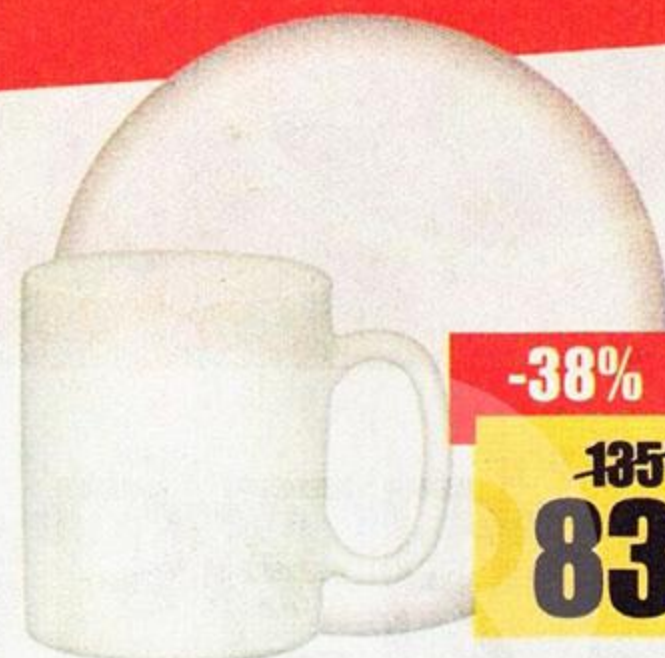

! ТОВАРНАЯ РАСПРОДАЖА

ЧАЙНИК ЭЛЕКТРИЧЕСКИЙ,
стеклянный, 1,8 - 2 л

-33%

~~999⁰⁰~~
658⁰⁰

КРУЖКА ОГНИ ДЖИОРНО,
дымка, 250 мл

-31%

~~65⁰⁰~~
45⁰⁰

ПОСУДА ЛЮМИНАРК АММОНИТ,
в ассортименте;
КРУЖКА ЭССЕНС, 320 мл;
СУПНИЦА ДИВАЛИ, 560 мл

-38%

~~135⁰⁰~~
83⁰⁰

ФОРМА ДЛЯ ЗАПЕКАНИЯ,
1,4 л

-38%

~~450⁰⁰~~
278⁰⁰

ПРОТИВЕНЬ МАЛЛОНИ,
для выпечки с антипригарным
покрытием

-34%

~~245⁰⁰~~
159⁹⁰