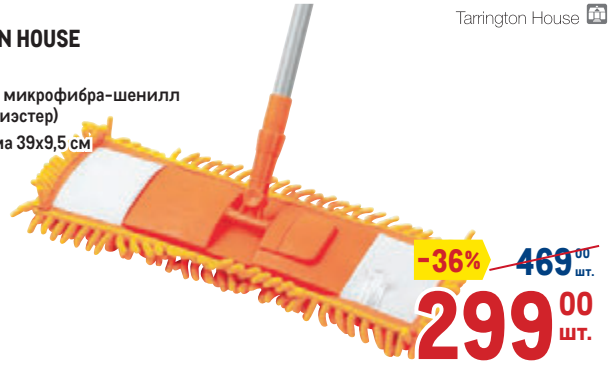

ТОВАРЫ ДЛЯ ДОМА

**Швабра
TARRINGTON HOUSE**
арт. 355055

Tarrington House

- ✓ насадка - микрофибра-шенилл (100% полиэстер)
- ✓ платформа 39x9,5 см

-36%
~~469⁰⁰ шт.~~
299⁰⁰ шт.