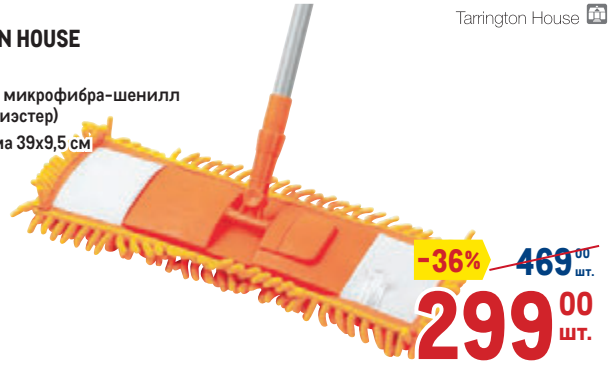

**-36%**  
~~469<sup>00</sup> шт.~~  
**299<sup>00</sup> шт.**

**Швабра для деликатной уборки  
TARRINGTON HOUSE**  
арт. 31750

Tarrington House

- ✓ гибкий поворотный шарнир 180 градусов
- ✓ телескопическая ручка