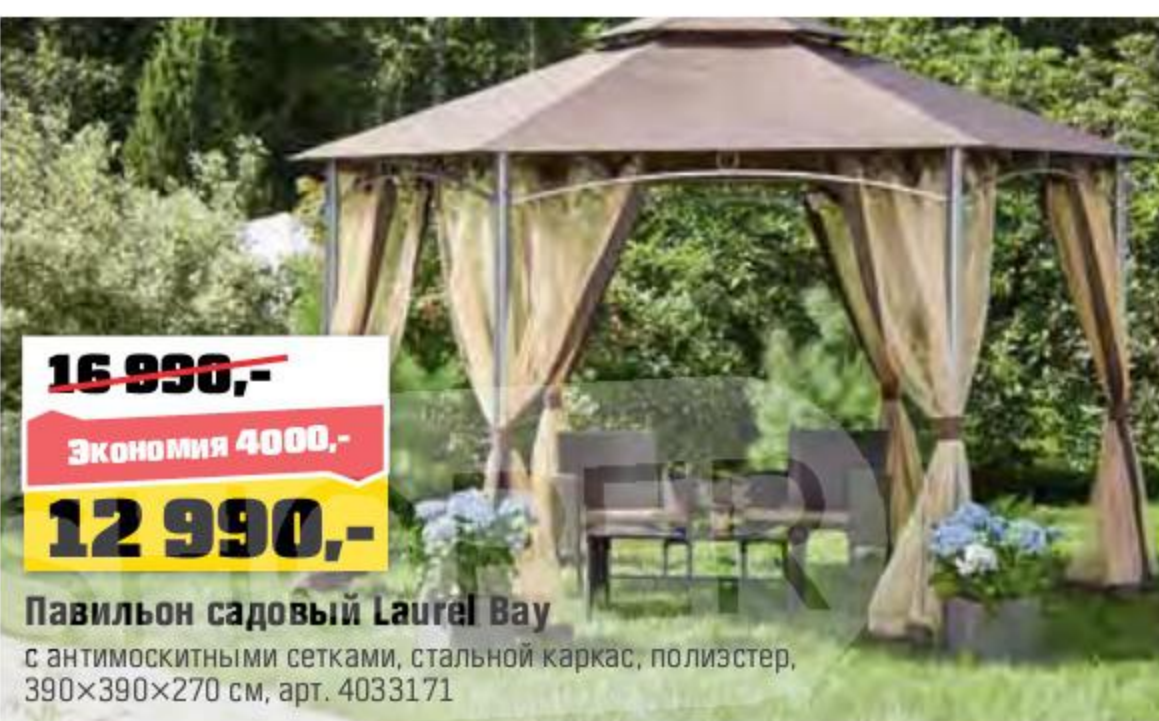

~~7999,-~~  
Экономия 1200,-  
**6799,-**

**Тент садовый Antonito**  
стальной каркас, полиэстер, 294×294×270 см, арт. 3280286

~~16 990,-~~  
Экономия 4000,-  
**12 990,-**

**Павильон садовый Laurel Bay**  
с антимоскитными сетками, стальной каркас, полиэстер, 390×390×270 см, арт. 4033171