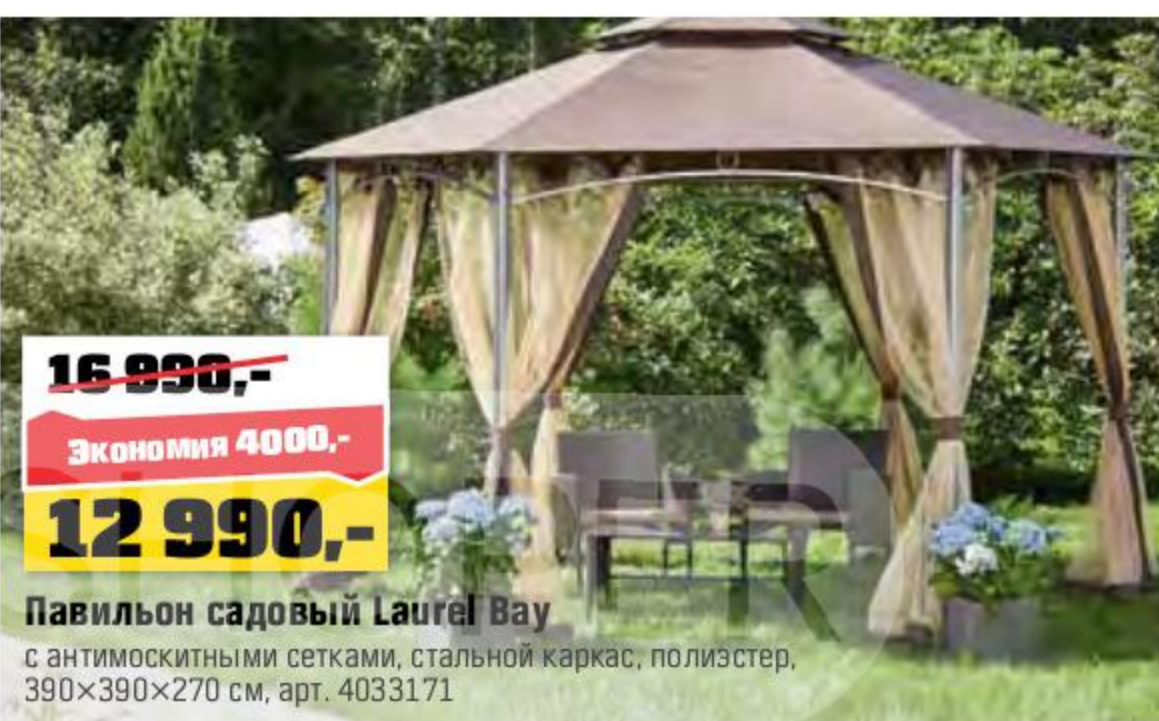

~~16 990,-~~
Экономия 4000,-
12 990,-

Павильон садовый Laurel Bay
с антимоскитными сетками, стальной каркас, полиэстер, 390×390×270 см, арт. 4033171