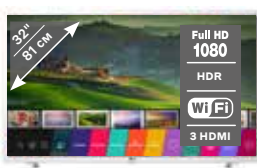

Смарт-телевизор 32LM6390

- Искусственный интеллект LG ThinQ AI
- Звуковая система Virtual Surround Plus

22990
21990

ваша скидка
1000

SONY

код
10021690