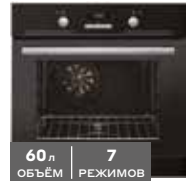

**Электрический духовой шкаф
EZB53430AK**

- Электронный программатор, утапливаемые переключатели
- Телескопические направляющие

60 л
ОБЪЕМ

7
РЕЖИМОВ

25990

23990

ваша скидка
2000

на 18 мес.*
1333

NOVGX

код
20063173