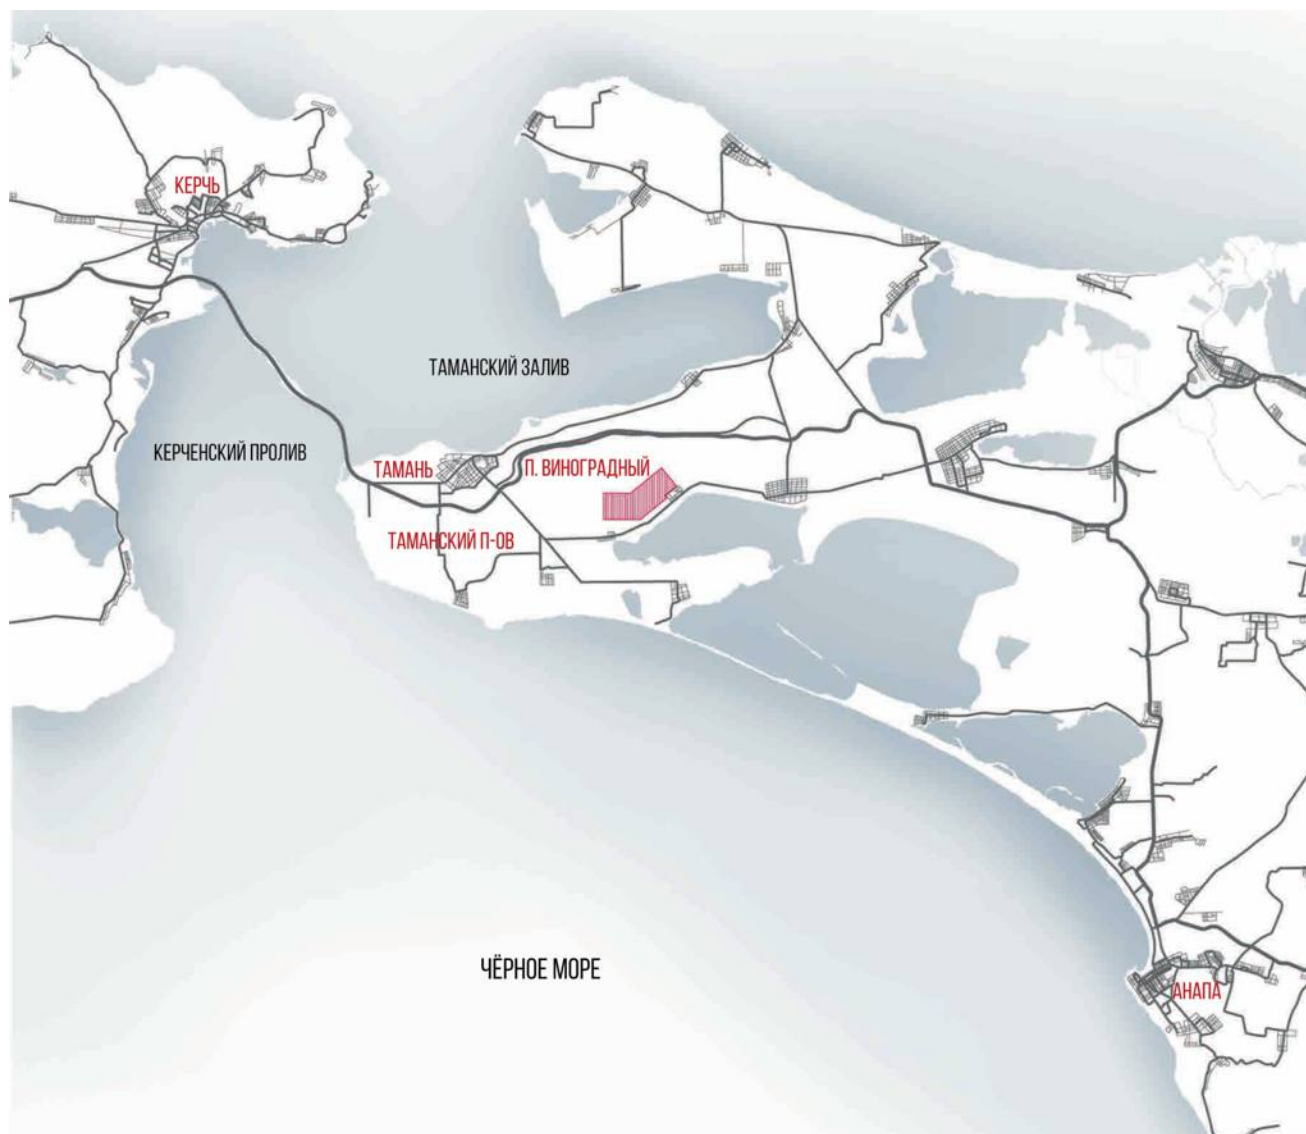

Винный Дом «MILLSTREAM» – одно из старейших в России винодельческих предприятий полного цикла. Мы ведём свою историю с 1936 года, в котором был основан совхоз «Таманский» – первый винодельческий комплекс на Таманском полуострове.