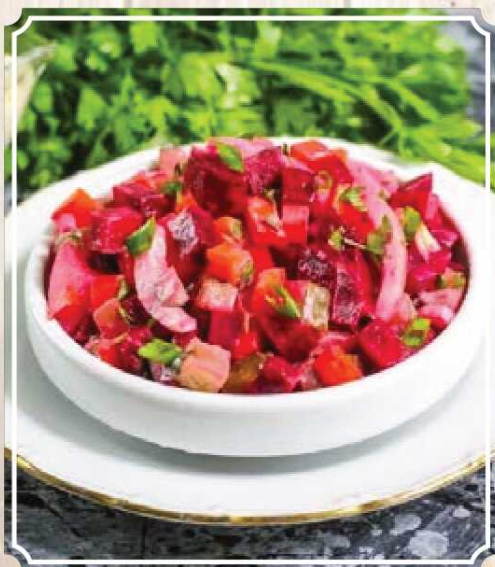

**49<sup>90</sup>**

**Томаты  
грунтовые  
с носиком**

**1 кг**

**119<sup>90</sup>**

**Салат из вареной свеклы  
и моркови**

**Ингредиенты:**

- Свекла отварная – 1 шт.
- Морковь отварная – 1 шт.
- Лук репчатый – 1 шт.
- Майонез – 1.5 ст. л.
- Огурец соленый – 1 шт.
- Соль и перец – по вкусу
- Зелень – по вкусу