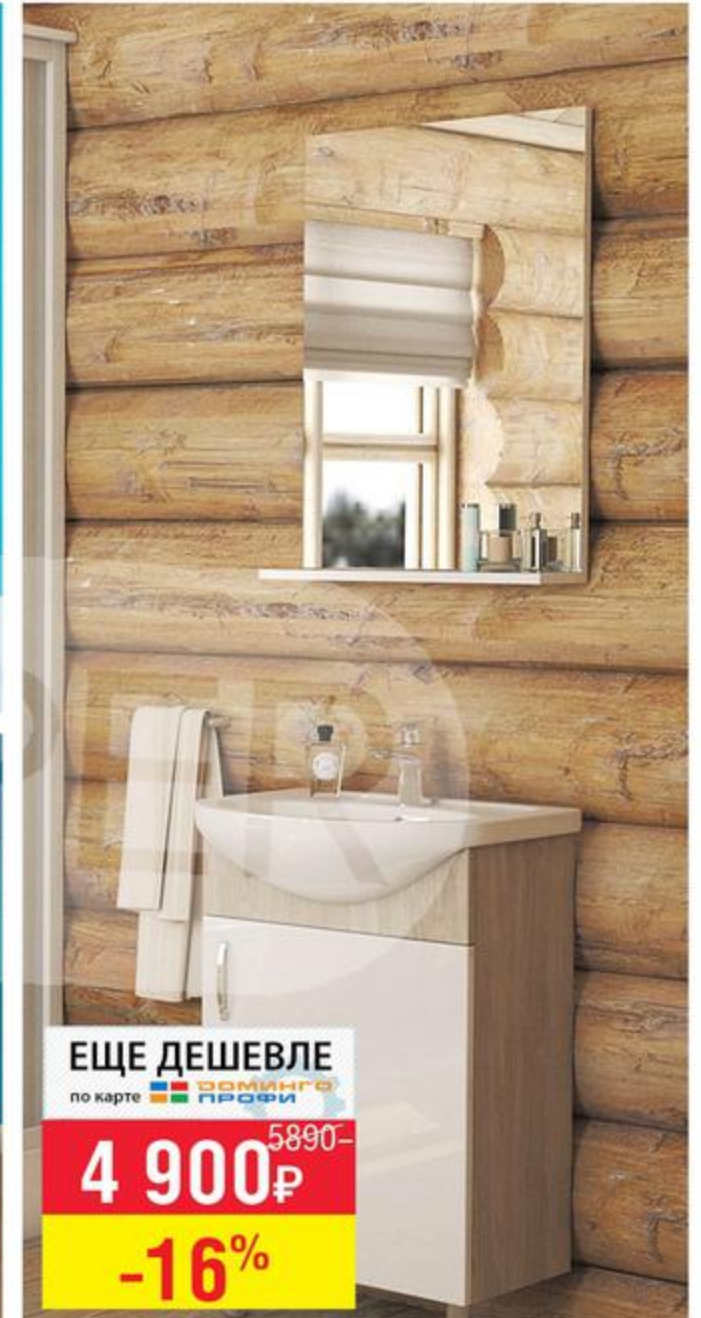

ЕЩЕ ДЕШЕВЛЕ
по карте **ДОМИНГО ПРОФИ**
4 900⁵⁸⁹⁰⁻
-16%

Комплект GROSSMAN Эко-52
Тумба, раковина, зеркало.
арт. 000-462-472, шт.

с 3 июля по 3 сентября

СКИДКА 20% НА УСЛУГИ ПО УСТАНОВКЕ САНТЕХНИКИ И УКЛАДКЕ ПЛИТКИ

*Предложение распространяется на ограниченное количество услуг. Подробности уточняйте у продавцов-консультантов.