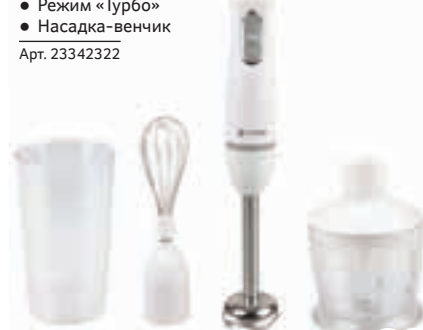

Арт. 22152789

2390⁰⁰

БЛЕНДЕР VITEK VT-3413

- Погружной
- Мощность 600Вт
- Объем чаши измельчителя 0.6 л
- Объем стакана для смешивания 0.6 л
- Режим «Турбо»
- Насадка-венчик

Арт. 23342322

1750⁰⁰

МУЛЬТИВАРКА REDMOND RMC-M252