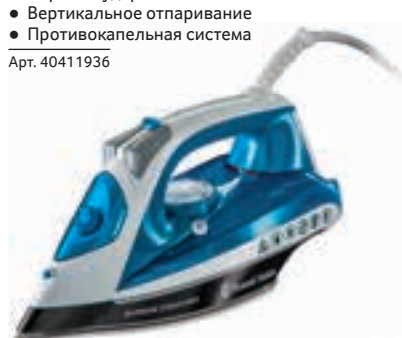

УТЮГ RUSSELL HOBBS 23971-56

- Мощность 2600 Вт
- Керамическая подошва
- Постоянный пар 40 г/мин.
- Паровой удар 145 г/мин.
- Вертикальное отпаривание
- Противокапельная система

Арт. 40411936