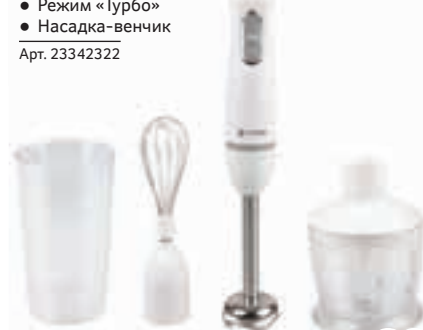

БЛЕНДЕР VITEK VT-3413

- Погружной
- Мощность 600Вт
- Объем чаши измельчителя 0.6 л
- Объем стакана для смешивания 0.6 л
- Режим «Турбо»
- Насадка-венчик

Арт. 23342322