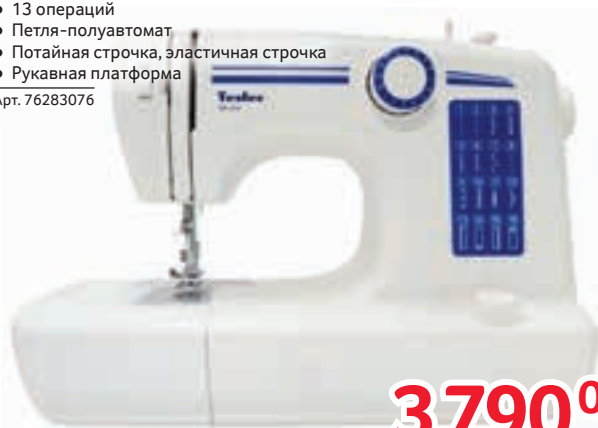

ШВЕЙНАЯ МАШИНА TESLER SM-1620

- Электромеханическое управление
- Качающийся челнок
- 13 операций
- Петля-полуавтомат
- Потайная строчка, эластичная строчка
- Рукавная платформа

Арт. 76283076