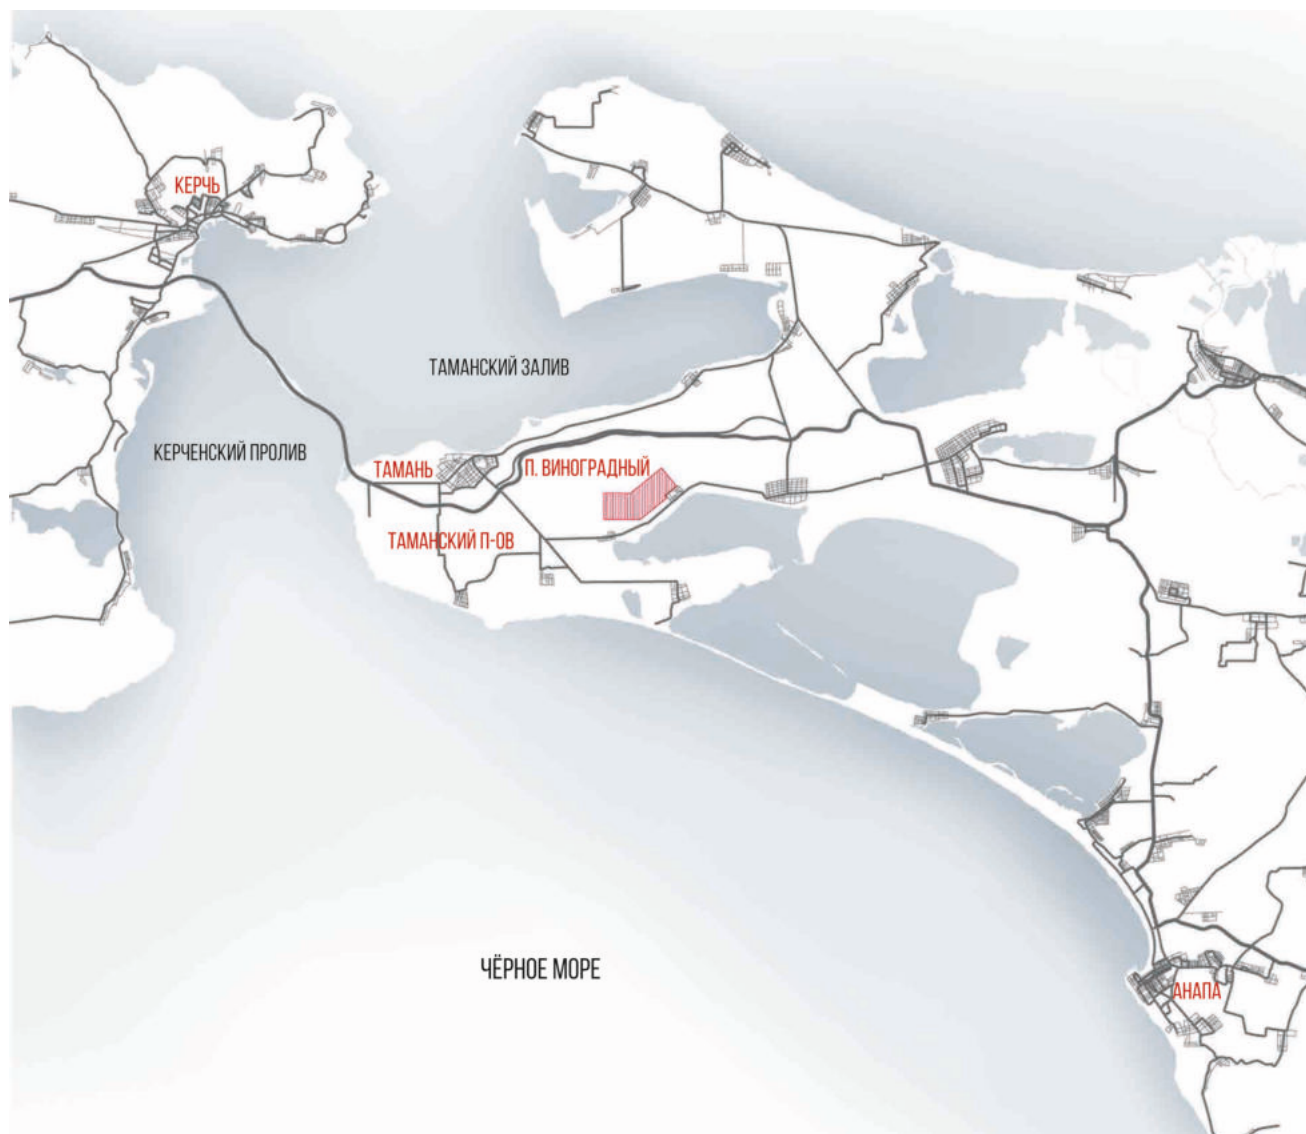

Винный Дом «MILLSTREAM» – одно из старейших в России винодельческих предприятий полного цикла. Мы ведём свою историю с 1936 года, в котором был основан винсовхоз «Таманский» – первый винодельческий комплекс на Таманском полуострове.