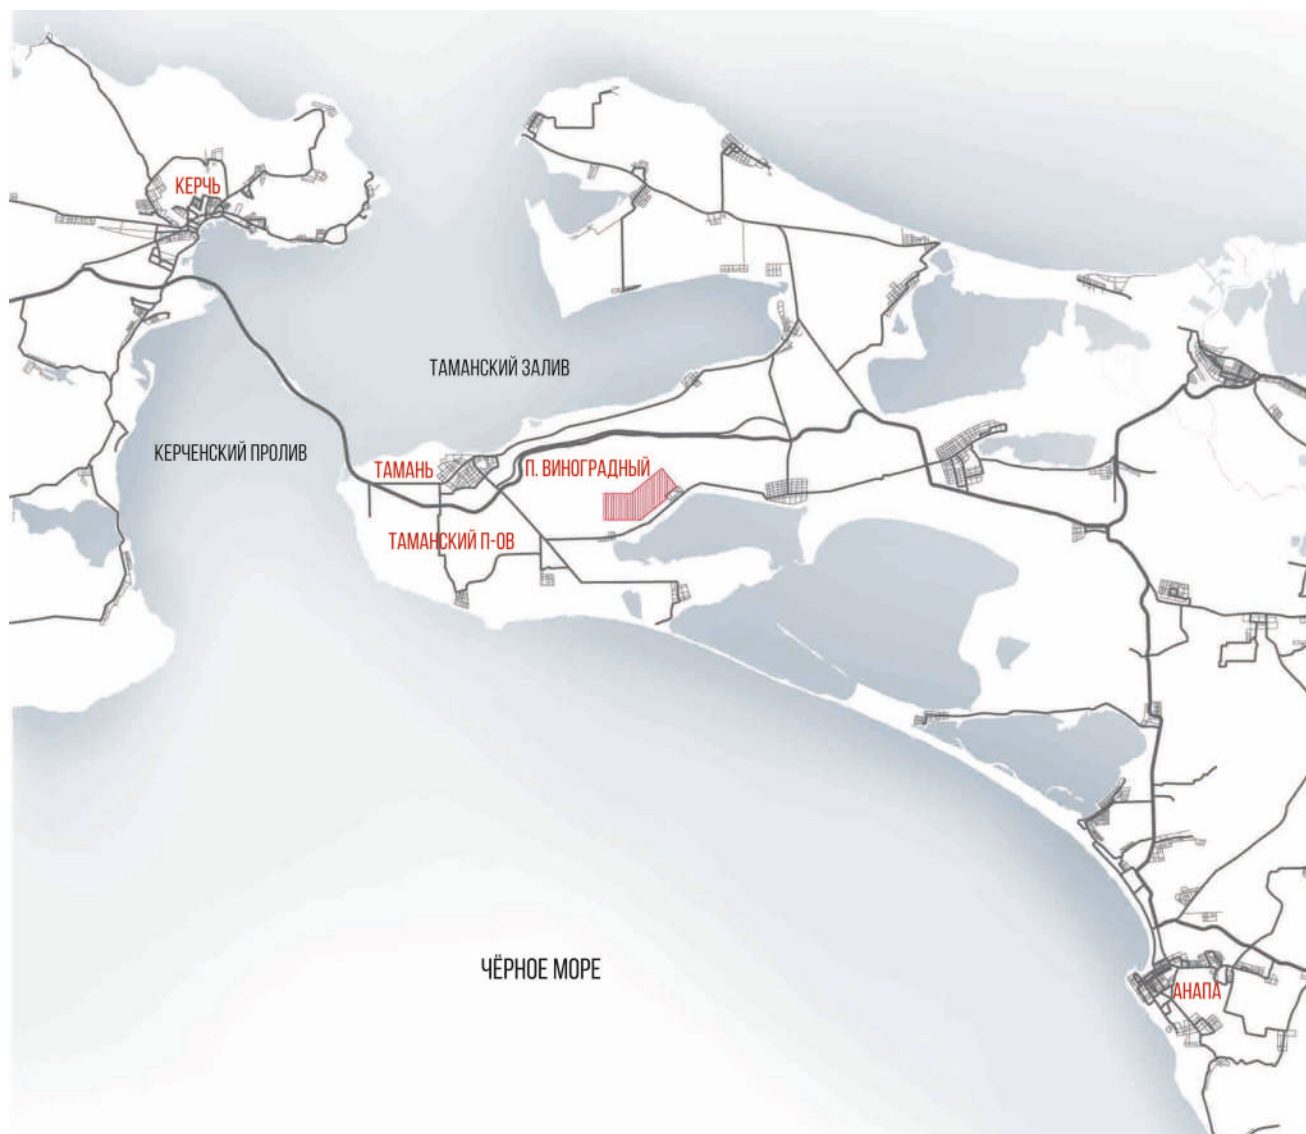

Винный Дом «MILLSTREAM» – одно из старейших в России винодельческих предприятий полного цикла. Мы ведём свою историю с 1936 года, в котором был основан винсовхоз «Таманский» – первый винодельческий комплекс на Таманском полуострове.