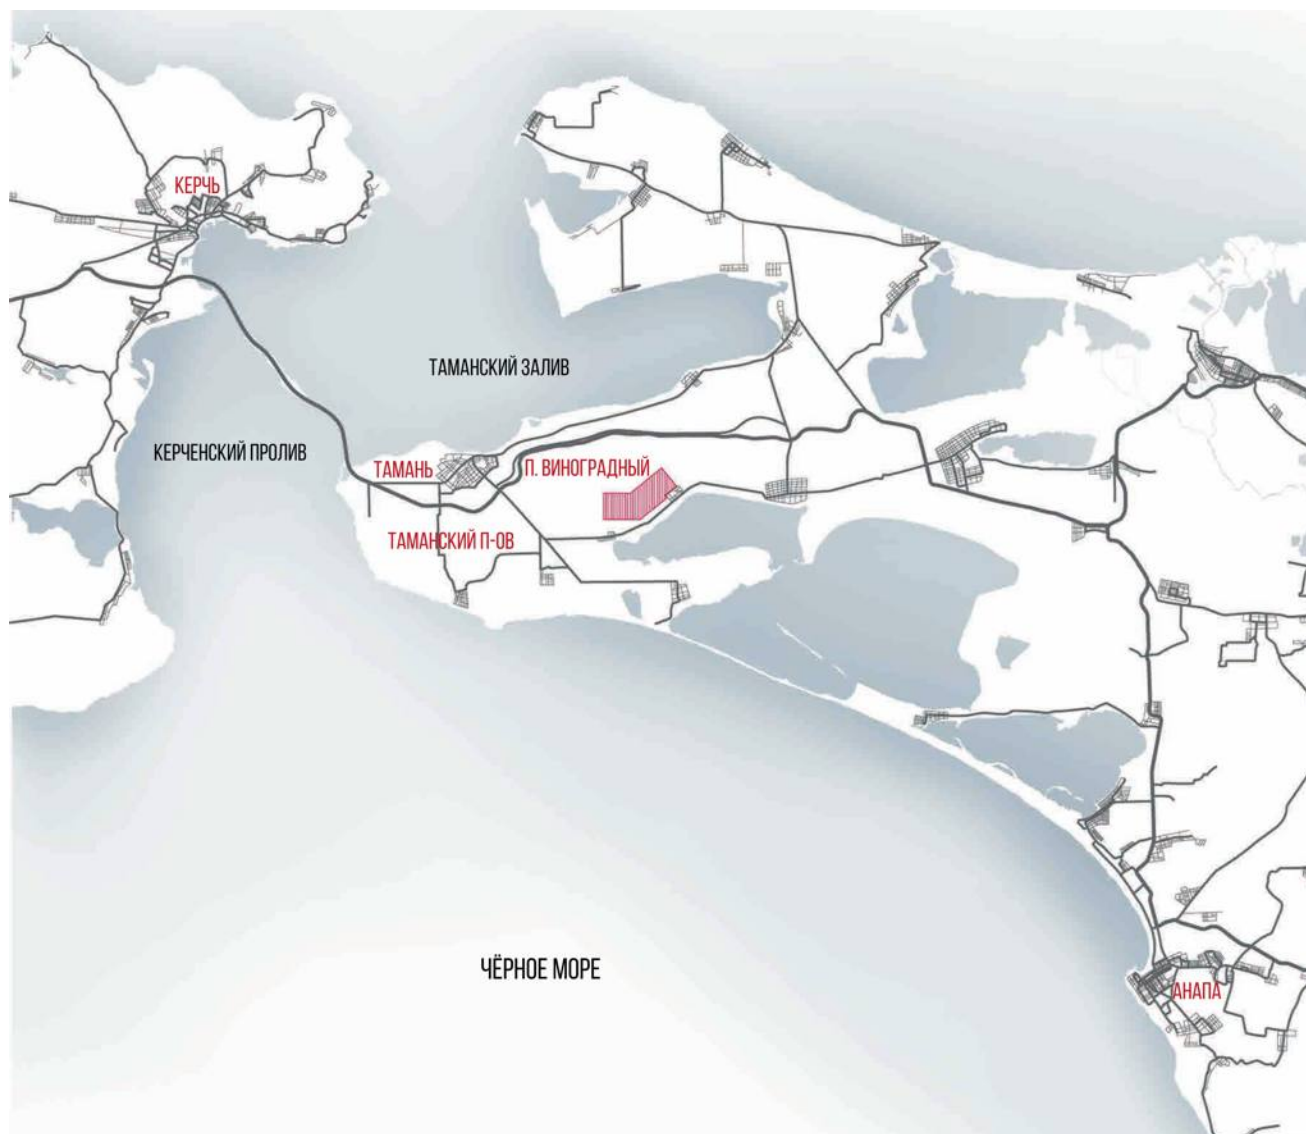

Винный Дом «MILLSTREAM» – одно из старейших в России винодельческих предприятий полного цикла. Мы ведём свою историю с 1936 года, в котором был основан винсовхоз «Таманский» – первый винодельческий комплекс на Таманском полуострове.