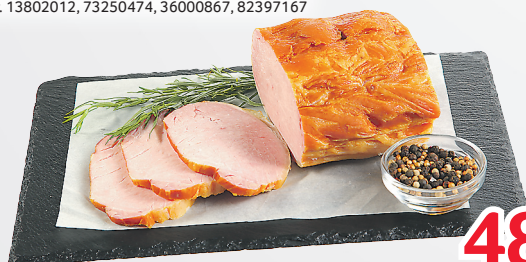

КАРБОНАД КОПЧЕНО-ВАРЕННЫЙ

• КГ
Арт. 13802012, 73250474, 36000867, 82397167

489⁹⁰