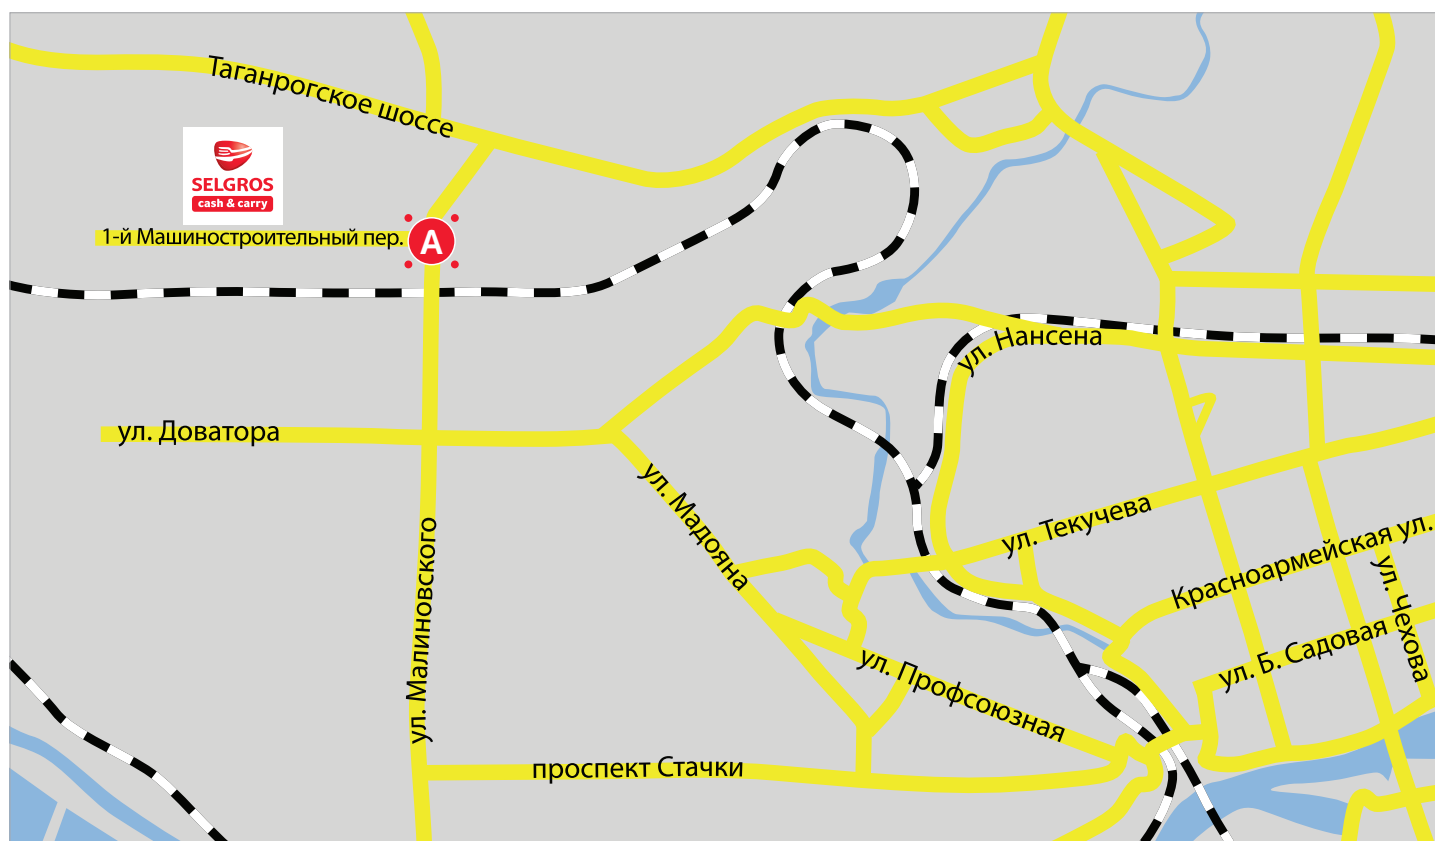

СКАЖЕМ **ДА**
ВКУСНЫМ ЦЕНАМ!

ГАРАНТИРУЕМ
100% КАЧЕСТВО!

СОБСТВЕННЫЙ МЯСНОЙ ЦЕХ В «ЗЕЛЬГРОС»:

- ежедневные поставки свежего мяса в тушах и полутушах
- разделка и производство внутри магазина
- изготовление более 50 видов собственной продукции
- в ассортименте - мясо, полуфабрикаты и готовые деликатесы
- традиционные немецкие рецепты и собственные новые технологии
- более 60 лет доверия клиентов к качеству

МЫ ГОТОВИМ ИЗ МЯСА

КАЧЕСТВО ОТ ПРОФЕССИОНАЛОВ СВОЕГО ДЕЛА! ДЛЯ ВАС.

АДРЕС ТОРГОВОГО ЦЕНТРА «ЗЕЛЬГРОС-РОСТОВ»

г. Ростов-на-Дону,
1-й Машиностроительный пер., 6/1.
+7 928 100 72 97.
Центр работает с 7 до 23 часов, без выходных.

ОБЩЕСТВЕННЫЙ ТРАНСПОРТ:

Автобусы:

- №94 и № 96 «Станция Первомайская (ГПЗ-10) – «Сельмаш».

Маршрутные такси:

- № 91 «2-я Краснодарская» — ТЦ «МЕГА»
- №113 «ГПЗ-10»–ТЦ «Мега»
- №№10-МТ «Суворовский мкр.» – «20-я горбольница»
- № 71 «Ц. Рынок» — «з-д Эмпилс»
  (непосредственно до остановки «Зельгрос»)

До остановок «Сады»/ «Нефтекачка» /
«Ростов-Западный»
(на карте обозначены символом **A**)

Предложение ограничено запасами товара.
Предложение действительно с 16.09.2020 по 29.09.2020 г.