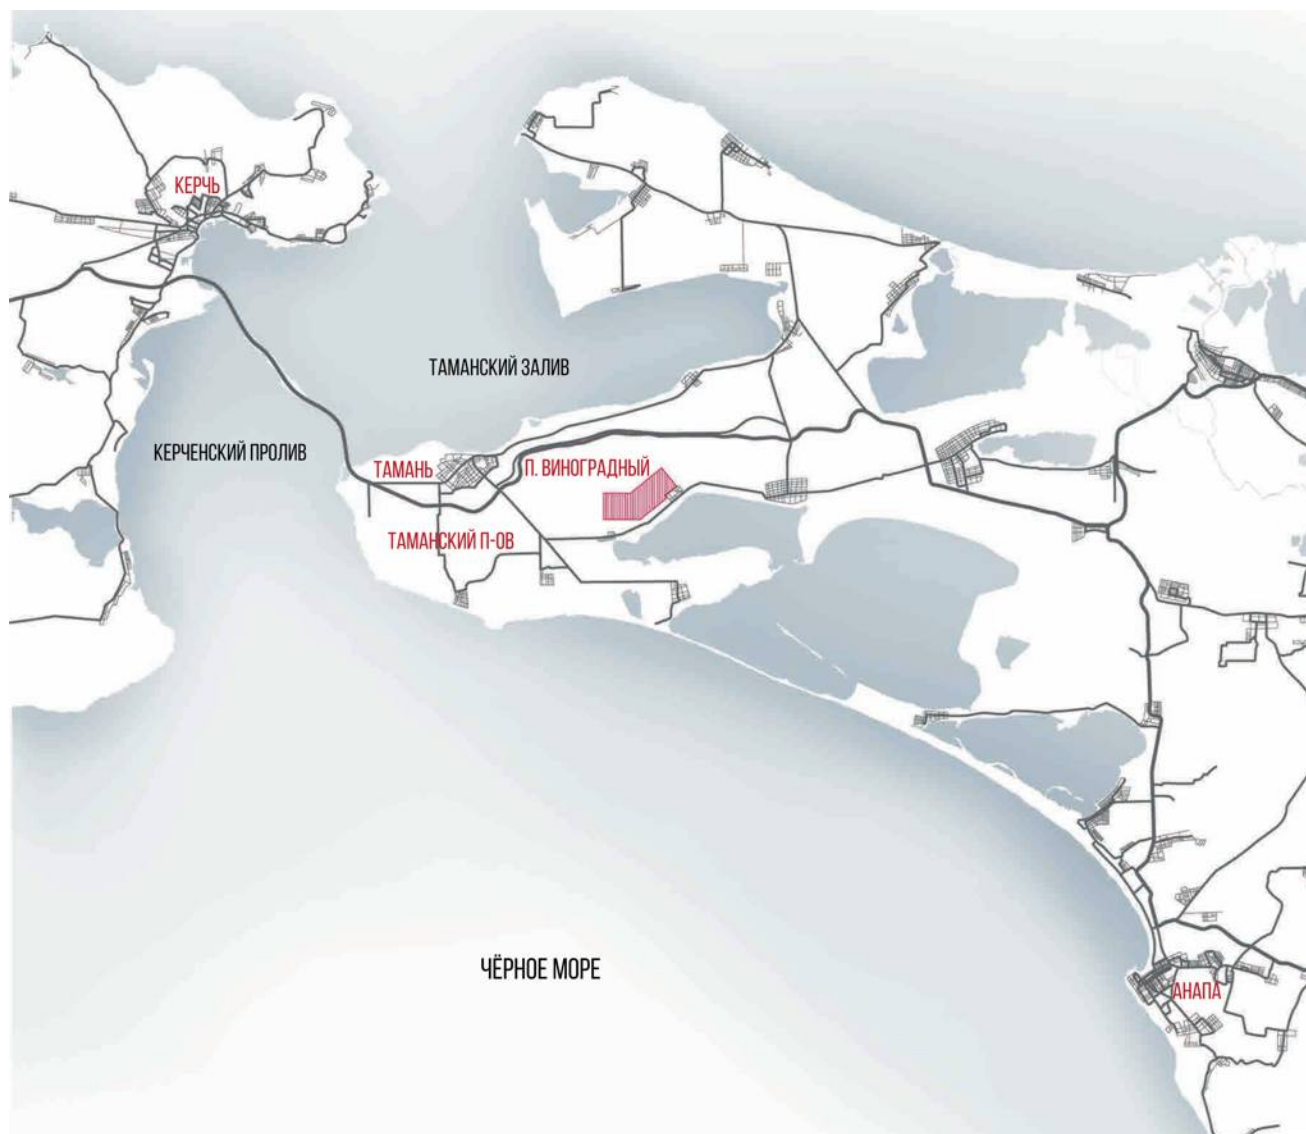

Винный Дом «MILLSTREAM» – одно из старейших в России винодельческих предприятий полного цикла. Мы ведём свою историю с 1936 года, в котором был основан совхоз «Таманский» – первый винодельческий комплекс на Таманском полуострове.