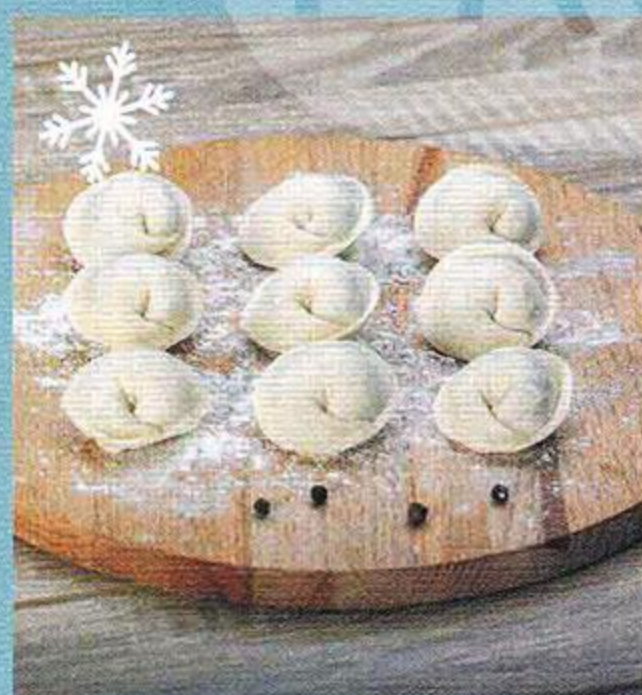

РАЗУМНАЯ ВЫГОДА

НОВИНКА !!!

ЗАМОРОЖЕННАЯ ПРОДУКЦИЯ СОБСТВЕННОГО ПРОИЗВОДСТВА

Мы расширили ассортимент для вас – теперь нашу продукцию можно приобрести и в замороженном виде. Как всегда высокое качество и отличный вкус.

Готовьте дома быстро и без хлопот!

- замороженная продукция

~~166⁹⁰~~
149⁹⁰ Пельмени по-домашнему 500 г