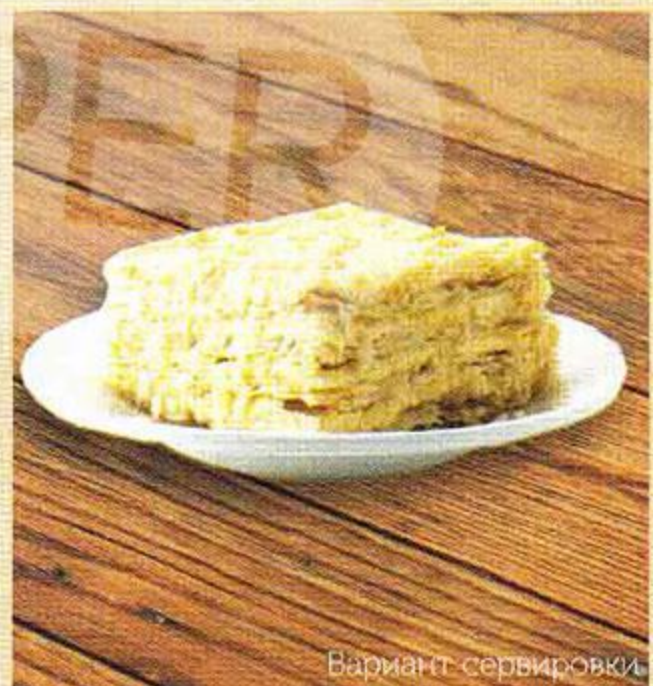

www.elisey-mag.ru

Вариант сервировки
~~14⁹⁰~~
12⁹⁰
Пампушка с сыром и чесноком 60 г

Вариант сервировки
~~95⁹⁰~~
89⁹⁰
Кекс творожный 300 г

Вариант сервировки
~~129⁹⁰~~
109⁹⁰
Пирог творожно-шоколадный с вишней 400 г