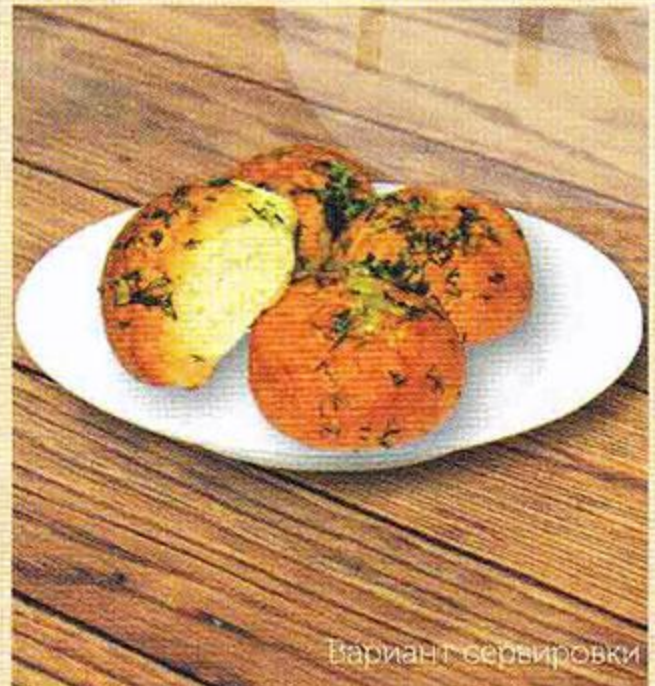

Вариант сервировки
~~14⁹⁰~~
12⁹⁰
Пампушка с сыром и чесноком 60 г