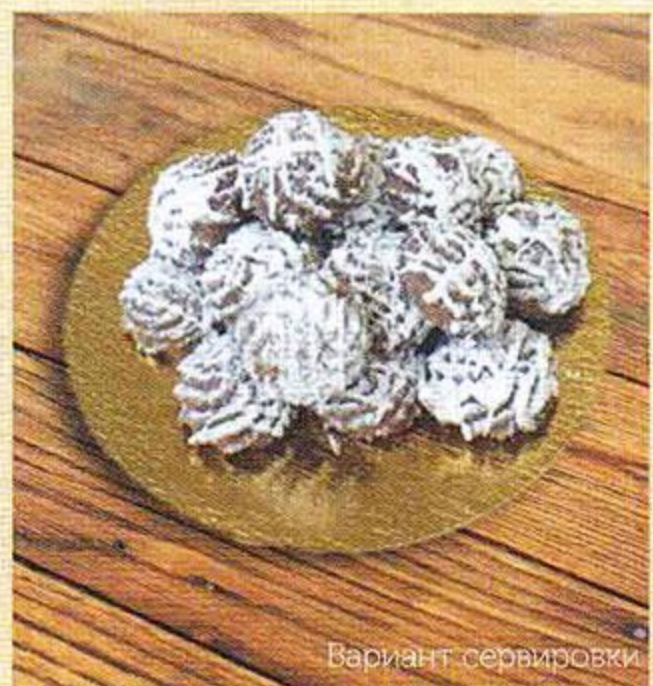

~~62⁹⁰~~
49⁹⁰
Греча с овощами «Февронья» 220 г

~~89⁹⁰~~
74⁹⁰
Салат столичный с кальмарами «Февронья» 150 г

ПЕЧЕМСЯ О ВАС

НАТУРАЛЬНЫЕ ИНГРЕДИЕНТЫ

Сделано с любовью

Вариант сервировки
~~29⁹⁰~~
25⁹⁰
Коврижка с варёным сгущённым молоком 100 г