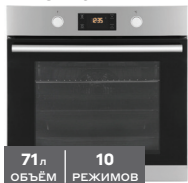

**Электрический духовой шкаф
FA2 844JNIX HA**

- Сенсорный программатор
- 2 автопрограммы
- Кольцевой нагревательный элемент
- Очистка паром

71л
ОБЪЕМ

10
РЕЖИМОВ

кэшбэк
20%

25 990
21 990

ваша скидка
4 000

на 18 мес.*
1 222

gorenje

код
20062243