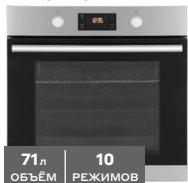

**Электрический духовой шкаф
FA2 844JNIX HA**

- Сенсорный программатор
- 2 автопрограммы
- Кольцевой нагревательный элемент
- Очистка паром

71 л
ОБЪЕМ

10
РЕЖИМОВ

кэшбэк
20%

25 990
21 990

ваша скидка
4 000

на 18 мес.*
1 222

gorenje

код
20062243