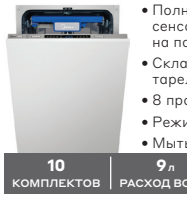

**Встраиваемая посудомоечная машина
45 см MID45S510**

- Полная защита от протечек, сенсор чистоты воды, луч на полу
- Складные держатели тарелок
- 8 программ мойки
- Режим «Неполная загрузка»
- Мытьё тонкого стекла

10
КОМПЛЕКТОВ

9л
РАСХОД ВОДЫ

кэшбэк
20%

30 990

на 12 мес.*
2 583

Hotpoint

код
20059179