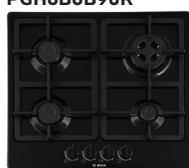

Газовая варочная панель PGN6B6V90R

- Составная чугунная решётка для посуды
- Мощная конфорка WOK
- Газ-контроль, автоматический электроподжиг

кэшбэк 15%
23999 **17 990** | ваша скидка 6 000 | на 18 мес.* 1 000

gorenje код 20063249