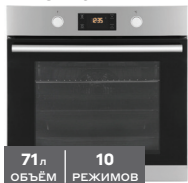

**Электрический духовой шкаф
FA2 844JNIX HA**

- Сенсорный программатор
- 2 автопрограммы
- Кольцевой нагревательный элемент
- Очистка паром

71л
ОБЪЕМ

10
РЕЖИМОВ

кэшбэк
20%

25-990
21 990

ваша скидка
4 000

на 18 мес.*
1 222

gorenje

код
20062243