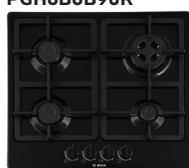

**Газовая варочная панель
PGH6B6B90R**

- Составная чугунная решётка для посуды
- Мощная конфорка WOK
- Газ-контроль, автоматический электроподжиг

кэшбэк 15%
23999 **17 990** | ваша скидка 6 000 | на 18 мес.* 1 000

gorenje код 20063249