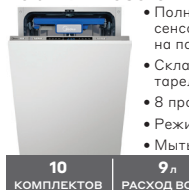

Встраиваемая посудомоечная машина
45 см MID45S510

- Полная защита от протечек, сенсор чистоты воды, луч на полу
- Складные держатели тарелок
- 8 программ мойки
- Режим «Неполная загрузка»
- Мытьё тонкого стекла

10 КОМПЛЕКТОВ

9 л РАСХОД ВОДЫ

кэшбэк
20%

30 990

на 12 мес.*
2 583

Hotpoint

код
20059179