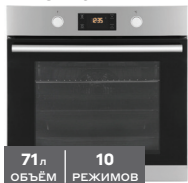

Электрический духовой шкаф
FA2 844JNIX HA

- Сенсорный программатор
- 2 автопрограммы
- Кольцевой нагревательный элемент
- Очистка паром

71 л
ОБЪЕМ

10
РЕЖИМОВ

кэшбэк
20%

25 990
21 990

ваша скидка
4 000

на 18 мес.*
1 222

gorenje

код
20062243