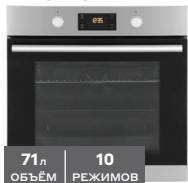

Электрический духовой шкаф
FA2 844JNIX HA

- Сенсорный программатор
- 2 автопрограммы
- Кольцевой нагревательный элемент
- Очистка паром

71 л
ОБЪЕМ

10
РЕЖИМОВ

кэшбэк

20%

25-990

21 990

ваша скидка
4 000

на 18 мес.*
1 222

gorenje

код
20062243