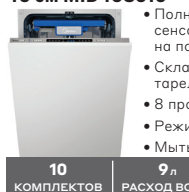

**Встраиваемая посудомоечная машина
45 см MID45S510**

- Полная защита от протечек, сенсор чистоты воды, луч на полу
- Складные держатели тарелок
- 8 программ мойки
- Режим «Неполная загрузка»
- Мытьё тонкого стекла

10
КОМПЛЕКТОВ

9л
РАСХОД ВОДЫ

кэшбэк

20%

на 12 мес.*
30 990

ваша скидка
2 583

Hotpoint

код
20059179