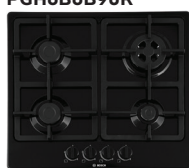

**Газовая варочная панель
PGH6B6B90R**

- Составная чугунная решётка для посуды
- Мощная конфорка WOK
- Газ-контроль, автоматический электроподжиг

23990 **17 990** | ваша скидка 6 000 | на 18 мес.* 1 000 | кэшбэк 15%

gorenje код 20063249