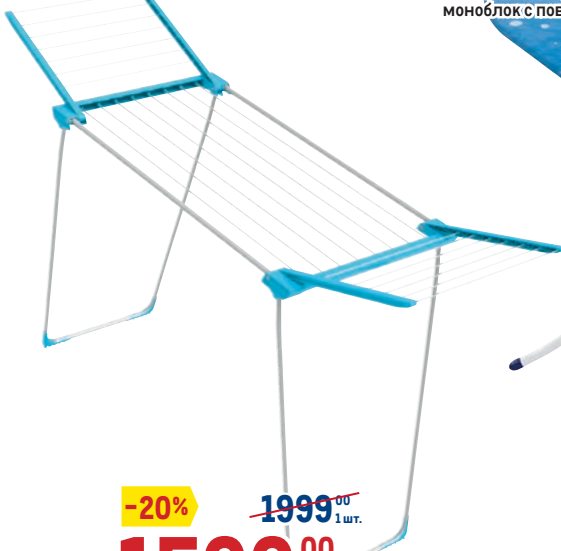

Условия приобретения товаров смотрите на стр. 48 каталога.

**Сушилка для белья
напольная
TARRINGTON HOUSE**

Tarrington House

- арт. 647851
- ✓ рабочая длина 16 м

-20%
~~1999⁰⁰~~
1599⁰⁰
1 шт.

**Гладильная доска
LEIFHEIT Airboard**