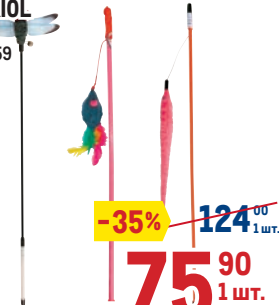

арт. 604525

10 л

~~-30%~~ ~~728⁰⁰~~
1 шт.
479⁰⁰
1 шт.

Удочка - дразнилка для кошек ГАММА/TRIOL

арт. 594707, 617056, 617059

~~-35%~~ ~~124⁰⁰~~
1 шт.
75⁹⁰
1 шт.

Игрушки для собак TRIOL

арт. 617060