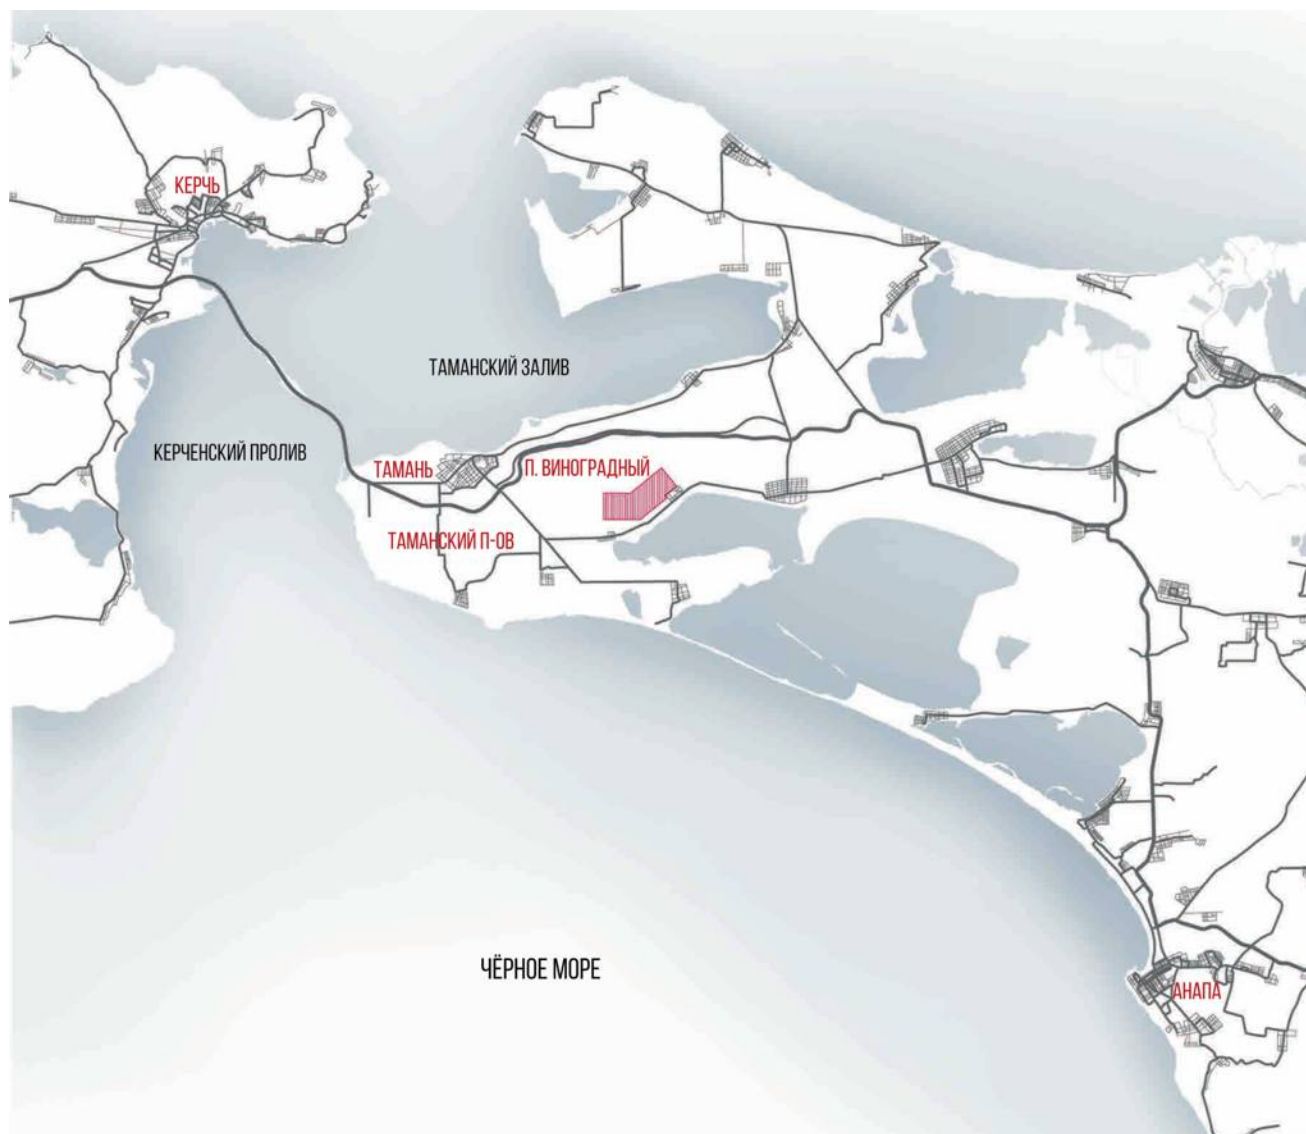

Винный Дом «MILLSTREAM» – одно из старейших в России винодельческих предприятий полного цикла. Мы ведём свою историю с 1936 года, в котором был основан винсовхоз «Таманский» – первый винодельческий комплекс на Таманском полуострове.