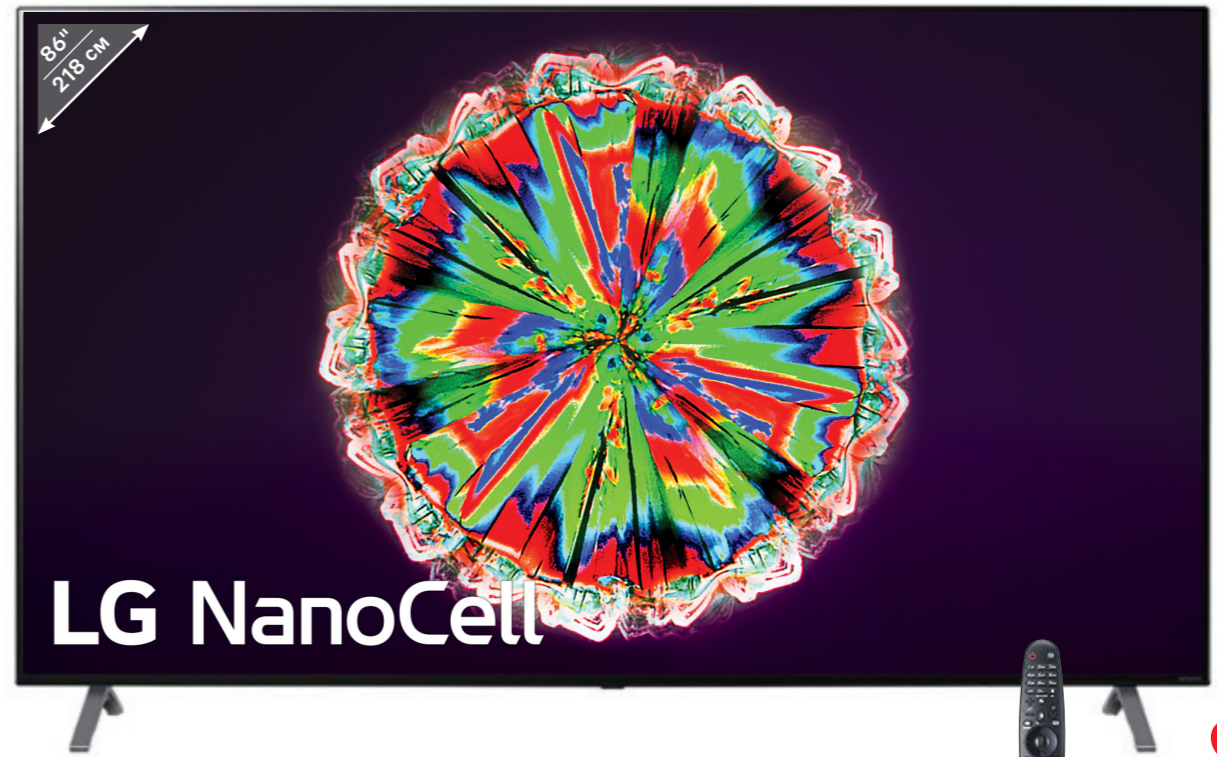

LG 4K смарт-телевизор

- 4K ULTRA HD
- 4K CINEMA HDR
- DOLBY VISION/ATMOS

- Технология NanoCell — безупречная цветопередача
- Полноматричное управление подсветкой
- Звуковая система Ultra Surround
- Режим FILMMAKER™
- Технология LG ThinQ AI
- Функция Motion Pro
- Пульт Magic Remote с голосовым управлением

С большим экраном телевизора NanoCell ваш теледосуг станет как никогда интересным. Чистые цвета NanoCell создают эффектную картинку на ультрабольшом экране.

код 10024036
86" 86NANO90
349990 **ваша скидка 120000** **на 24 мес.* 9583**

LG Саундбар SL4 код 10021530

- Общая мощность 300 Вт RMS
- Карбоновый динамик сабвуфера
- Компактный дизайн
- Совместим с ТВ от 40"

16990 **300 Вт мощность**
10990 **ваша скидка 6000**

SAMSUNG Саундбар HW-T650 код 10024237

- Функция объёмного звучания
- Беспроводной сабвуфер 160 Вт
- Адаптивный звук
- Специальный звуковой режим для игр

25990 **340 Вт мощность**
18990 **ваша скидка 7000**

LG Музыкальный центр LG XBOOM OL75DK код 10021677

- Общая мощность 600 Вт RMS
- Функция «Караоке»
- Микрофон и диск с 2 000 песен в комплекте
- DJ-функции

27990 **CD/DVD HDMI**
17990 **ваша скидка 10000**

RESO NANS Кронштейн наклонно-поворотный PS810 код 50050749

- Для моделей с диагональю экрана до 55"
- Максимальная нагрузка 35 кг
- Регулировка по горизонтали +/-90°
- Наклон +/-10°

4190 **ваша скидка 2200**