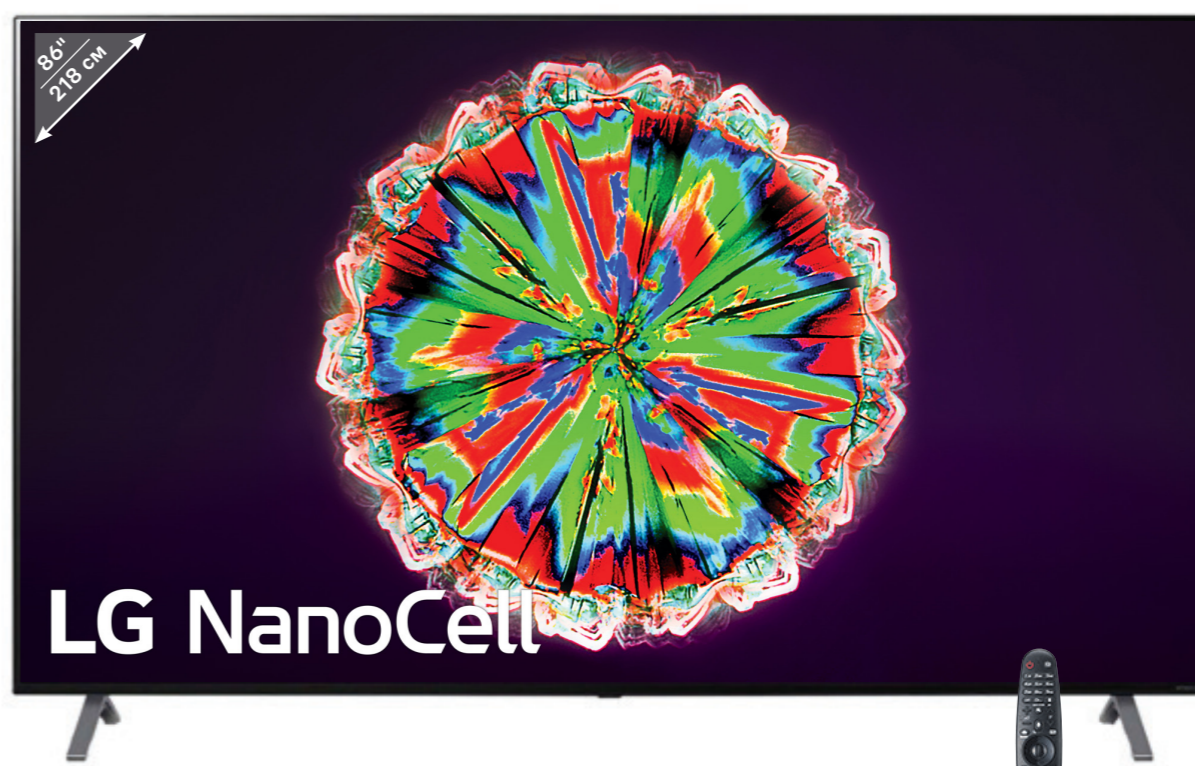

LG 4K смарт-телевизор

- Технология NanoCell — безупречная цветопередача
- Полноматричное управление подсветкой
- Звуковая система Ultra Surround
- Режим FILMMAKER™
- Технология LG ThinQ AI
- Функция Motion Pro
- Пульт Magic Remote с голосовым управлением

С большим экраном телевизора NanoCell ваш теледосуг станет как никогда интересным. Чистые цвета NanoCell создают эффектную картинку на ультрабольшом экране.

код 10024036
86" 86NANO90
349990 **ваша скидка 120000** **на 24 мес.* 9583**

4K
ULTRA HD
4K CINEMA HDR
DOLBY VISION/ATMOS

Онлайн-кинотеатр в подарок

LG Саундбар SL4 код 10021530

- Общая мощность 300 Вт RMS
- Карбоновый динамик сабвуфера
- Компактный дизайн
- Совместим с ТВ от 40"

16990 **ваша скидка 6000**

SAMSUNG Саундбар HW-T650 код 10024237

- Функция объёмного звучания
- Беспроводной сабвуфер 160 Вт
- Адаптивный звук
- Специальный звуковой режим для игр

25990 **ваша скидка 7000**

LG Музыкальный центр LG XBOOM OL75DK код 10021677

- Общая мощность 600 Вт RMS
- Функция «Караоке»
- Микрофон и диск с 2 000 песен в комплекте
- DJ-функции

27990 **ваша скидка 10000**

RESO NANS Кронштейн наклонно-поворотный PS810 код 50050749

- Для моделей с диагональю экрана до 55"
- Максимальная нагрузка 35 кг
- Регулировка по горизонтали +/-90°
- Наклон +/-10°

4190 **ваша скидка 2200**