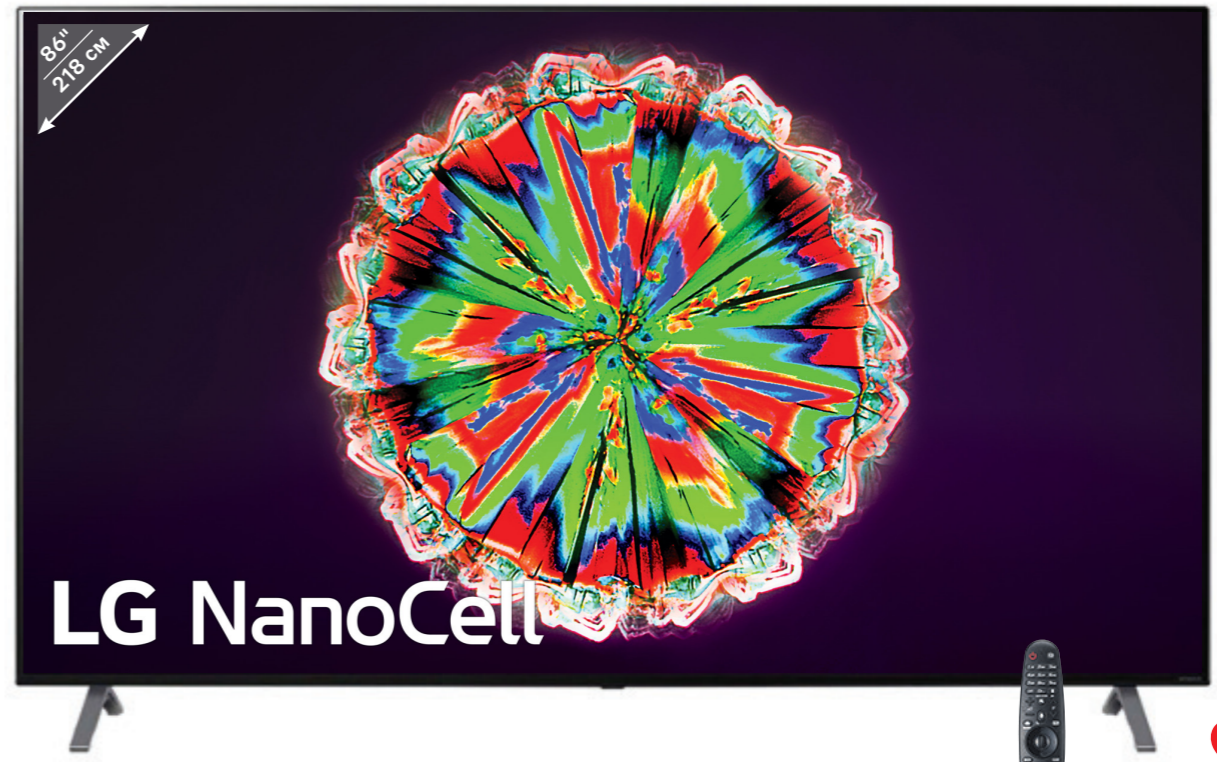

LG 4K смарт-телевизор

- 4K ULTRA HD
- 4K CINEMA HDR
- DOLBY VISION/ATMOS

- Технология NanoCell — безупречная цветопередача
- Полноматричное управление подсветкой
- Звуковая система Ultra Surround
- Режим FILMMAKER™
- Технология LG ThinQ AI
- Функция Motion Pro
- Пульт Magic Remote с голосовым управлением

С большим экраном телевизора NanoCell ваш теледосуг станет как никогда интересным. Чистые цвета NanoCell создают эффектную картинку на ультрабольшом экране.

код 10024036
86" 86NANO90
349990 **ваша скидка 120000** **на 24 мес.* 9583**

LG Саундбар SL4 код 10021530

- Общая мощность 300 Вт RMS
- Карбоновый динамик сабвуфера
- Компактный дизайн
- Совместим с ТВ от 40"

16990 **300 Вт мощность**
10990 **ваша скидка 6000**

SAMSUNG Саундбар HW-T650 код 10024237

- Функция объёмного звучания
- Беспроводной сабвуфер 160 Вт
- Адаптивный звук
- Специальный звуковой режим для игр

25990 **340 Вт мощность**
18990 **ваша скидка 7000**

LG Музыкальный центр LG XBOOM OL75DK код 10021677

- Общая мощность 600 Вт RMS
- Функция «Караоке»
- Микрофон и диск с 2 000 песен в комплекте
- DJ-функции

27990 **CD/DVD HDMI**
17990 **ваша скидка 10000**

RESO NANS Кронштейн наклонно-поворотный PS810 код 50050749

- Для моделей с диагональю экрана до 55"
- Максимальная нагрузка 35 кг
- Регулировка по горизонтали +/-90°
- Наклон +/-10°

4190 **ваша скидка 2200**