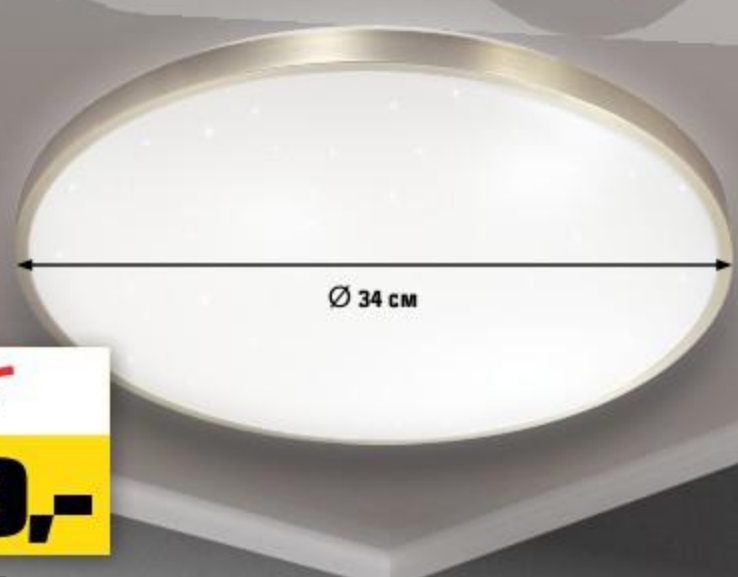

Эффект звездного неба!

18 м²
Пульт ДУ

Скидка 30%

~~4599,-~~
3199,-

Светильник FLOORS
LED, 72 Вт, пульт ДУ, арт. 4606927

Ширина 1,06 м

~~399,-~~
329,-

Обои под покраску Elysium Авалон
виниловые, на флизелиновой основе, белый, арт. 4567707