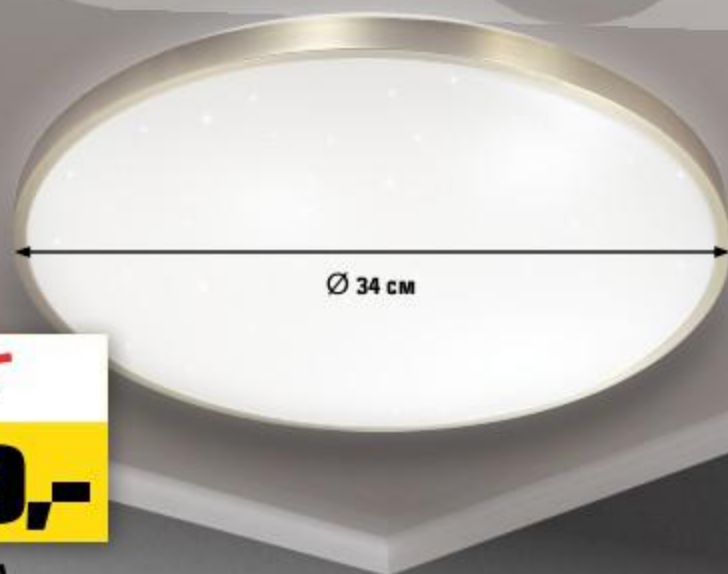

Эффект звёздного неба!

18 м²

Скидка
30%

~~4599,-~~
3199,-

Светильник FLOORS

LED, 72 Вт, пульт ДУ, арт. 4606927

Ширина 1,06 м

~~399,-~~
329,-