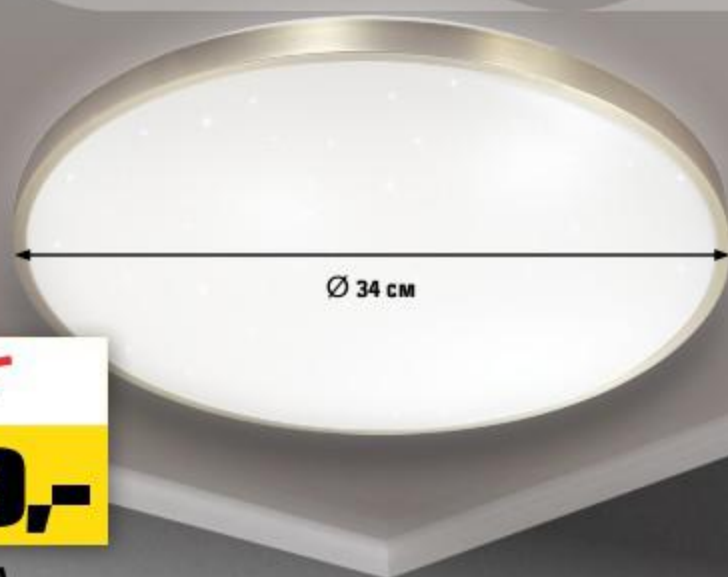

15 м²

Скидка
26%

~~1899,-~~
1399,-

Светильник LOTA
LED, 30 Вт, серебро, арт. 4606943
бронза, арт. 4606950